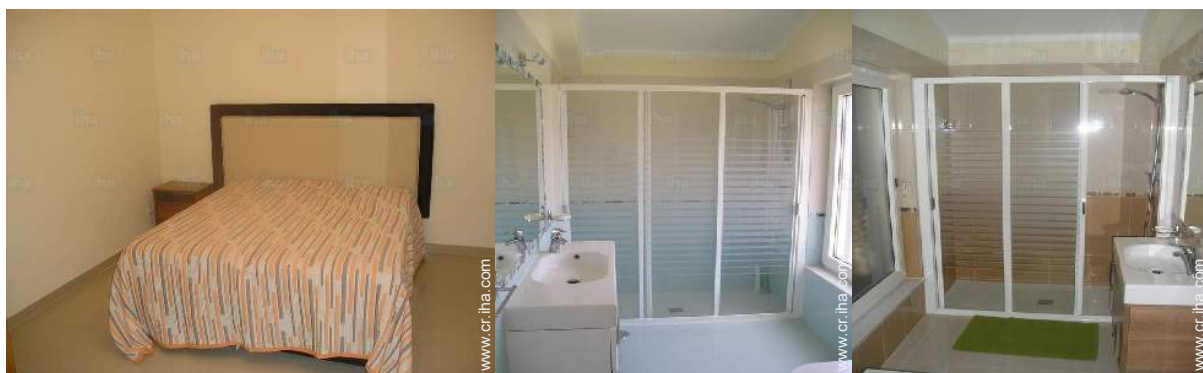

Album de fotos - 2