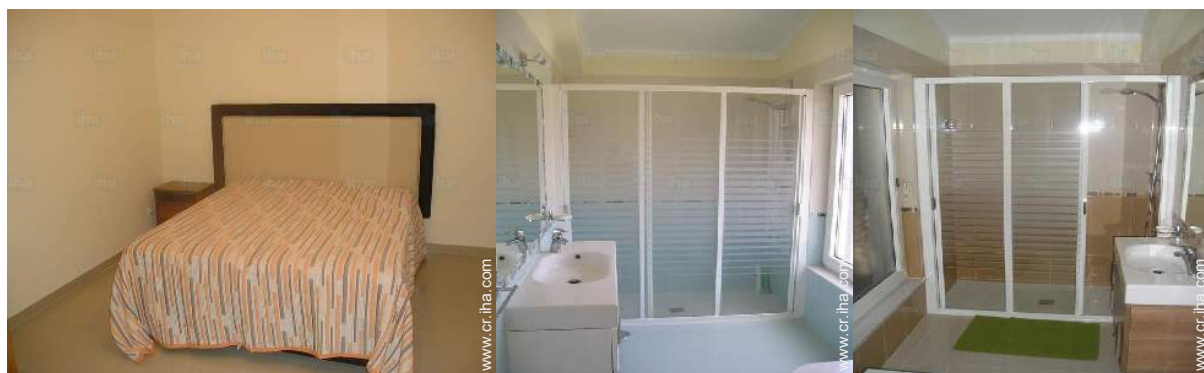

Album de fotos - 2