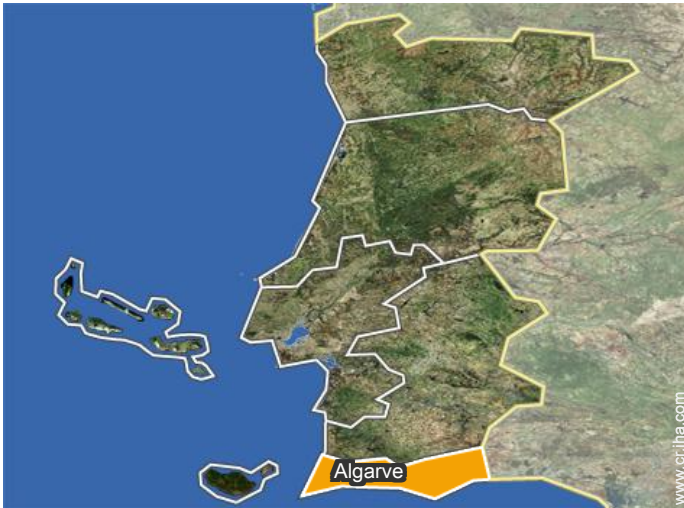

Localización

Localización & acceso

Coordenadas GPS en grados, minutos, segundos: Latitud 37°8'26"N - Longitud 8°20'35"O (Alojamiento)

Dirección

→ Pêra
8365 Pêra

● Aeropuerto Faro

→ Faro, Algarve, Portugal
→ Distancia : 36km

● Autopista (salida) Pêra

→ Pêra, Algarve, Portugal
→ Distancia : 1km

● Albufeira : (5km)

● Armação de Pêra : (3km)

Contacto

Idiomas
hablados