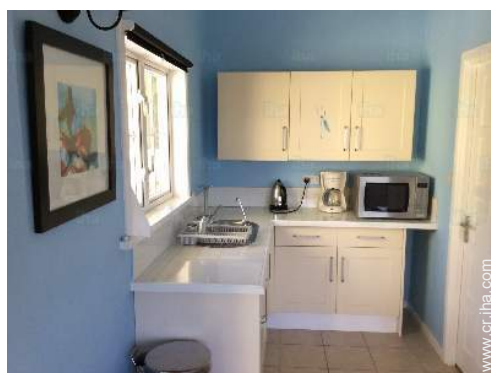

Album de fotos - 3

cuarto de invitados