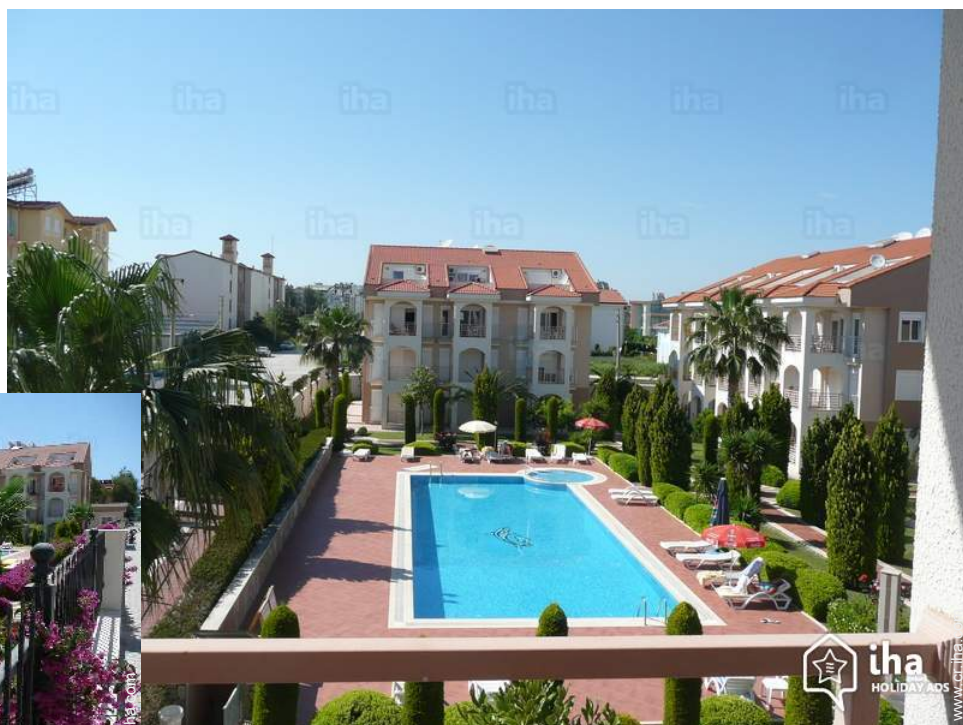

Alquiler temporal de Lujo Side "Dreamhouse WiDiDi"

Nuestros cómodos apartamentos con conexión Wi-Fi, aire acondicionado en dormitorios y sala de estar, lavavajillas, lavadora, horno, cerca de la playa y el casco antiguo, supermercados, restaurantes, bares y cafeterías en las inmediaciones.

Duplex de Lujo en el 1° piso, entrada particular, en un(a) Casa de Lujo de 2 plantas

Marco : calma, lujoso

Capacidad : de 1 a 6 persona(s)
Dormitorio(s) : 3

Side - Provincia de Antalya - Región del Mediterráneo
Turquía

- Vista : mar/océano, montaña, piscina, puerto, pueblo, ciudad
- Marco : calma, lujoso
- Exposición : Sur

" Nuestros apartamentos están completamente equipados. En el proyecto hay una gran piscina comunitaria rodeada de un hermoso jardín. Hay seguridad 24/7. "

Los extras

• Piscina :

Piscina en la residencia, rectangular (largura 20m, anchura 8m), sistema de iluminación, acceso por escalera de mano, seguridad niño, ducha exterior (abierta desde '01 abril' hasta '01 noviembre')