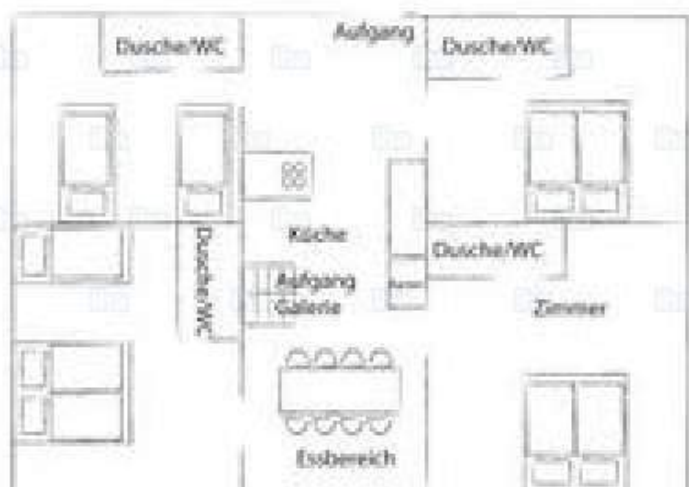

Plano de disposición

Album de fotos - 1

Album de fotos - 2

Disposición interior

sauna

Localización

Localización & acceso

Coordenadas GPS en grados, minutos, segundos: Latitud 47°11'4"N - Longitud 13°36'51"E ([Alojamiento](#))