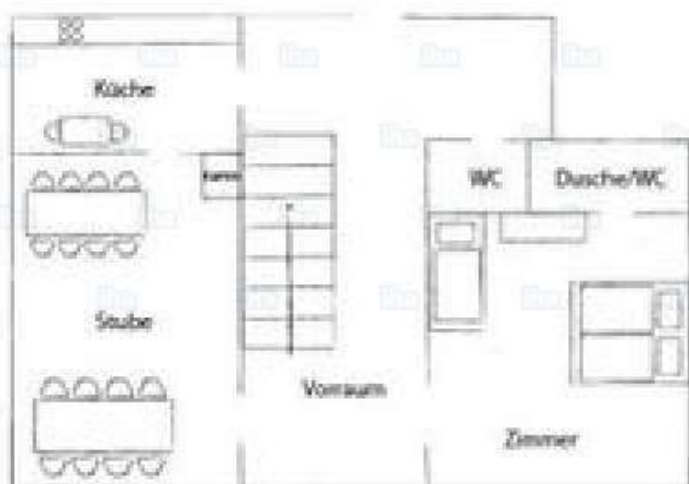

Plano de disposición

Album de fotos - 1

Album de fotos - 2

Disposición interior

sauna

Localización

Localización & acceso

Coordenadas GPS en grados, minutos, segundos: Latitud 47°11'4"N - Longitud 13°36'51"E ([Alojamiento](#))