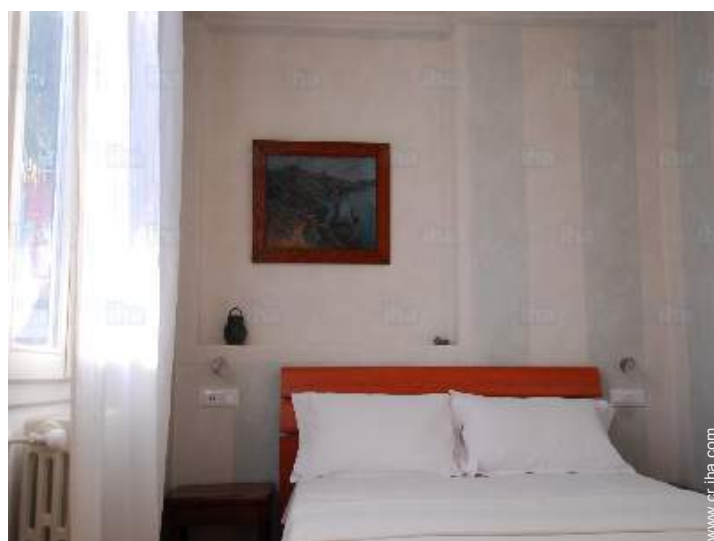

habitación