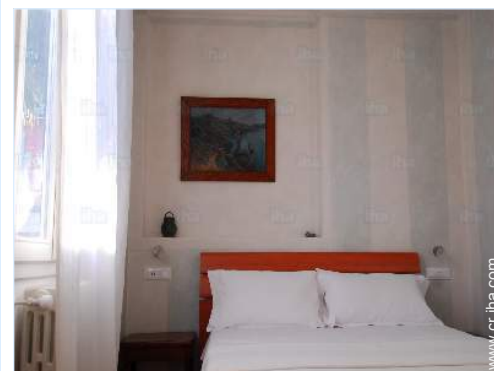

habitación