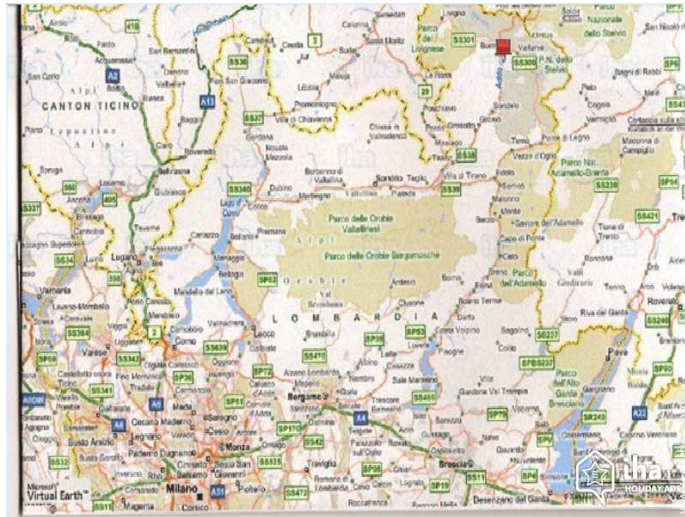

### Ruta de acceso

### Localización & acceso

“ Por avión: los aeropuertos de Milán o Bergamo (líneas aéreas presupuesto, Ryanair, Easyjet, etc..). En coche: Milán/Bérgamo; Lecco, Sondrio, Tirano, Bormio. (aproximadamente a 200 km). En tren: Lecco - Sondrio - Tirano y luego en autobús a Bormio (40 km). Como anteriormente, o en coche desde el norte a través de Suiza Austria (Innsbruck) ”

#### ● Aeropuerto Milan Malpensa

→ Milán, Provincia de Milán, Lombardía, Italia  
→ Distancia : 200km  
→ Tiempo : 3h