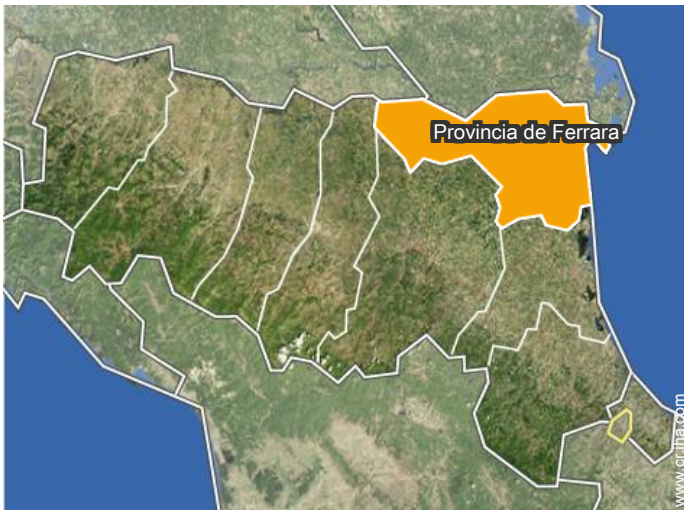

Localización

Localización & acceso

Coordenadas GPS en grados, minutos, segundos: Latitud 44°50'29"N - Longitud 11°37'40"E (Alojamiento)

Dirección

→ Piazza Ariostea
44100 Ferrara

● Autopista (salida) A13 Uscita Ferrara-Nord

→ Cassana, Provincia de Ferrara, Emilia-Romaña, Italia
→ Distancia : 2,5km
→ Tiempo : 5'

● Autopista (salida) A13 Uscita Ferrara-Sud

→ Chiesuol del Fosso, Provincia de Ferrara, Emilia-Romaña, Italia
→ Distancia : 5km
→ Tiempo : 10'

● Estación de tren Ferrara

→ Ferrara, Provincia de Ferrara, Emilia-Romaña, Italia

→ Distancia : 1km
→ Tiempo : 15'

- Altedo : (24km)
- Chioggia : (90km)

Contacto

Idiomas hablados