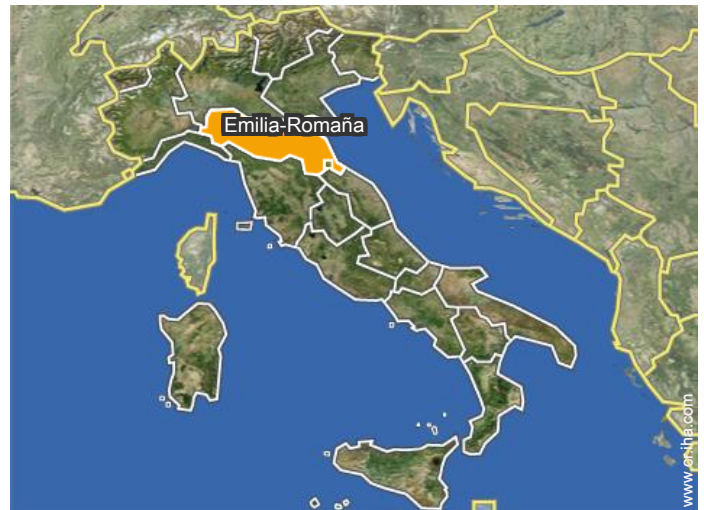

Localización

Localización & acceso

Coordenadas GPS en grados, minutos, segundos: Latitud 44°50'29"N - Longitud 11°37'40"E (Alojamiento)

Dirección

→ Piazza Ariostea
44100 Ferrara

● Autopista (salida) A13 Uscita Ferrara-Nord

→ Cassana, Provincia de Ferrara, Emilia-Romaña, Italia
→ Distancia : 2,5km
→ Tiempo : 5'

● Autopista (salida) A13 Uscita Ferrara-Sud

→ Chiesuol del Fosso, Provincia de Ferrara, Emilia-Romaña, Italia
→ Distancia : 5km
→ Tiempo : 10'

● Estación de tren Ferrara

→ Ferrara, Provincia de Ferrara, Emilia-Romaña, Italia

→ Distancia : 1km
→ Tiempo : 15'

- Altedo : (24km)
- Chioggia : (90km)

Contacto

Idiomas hablados