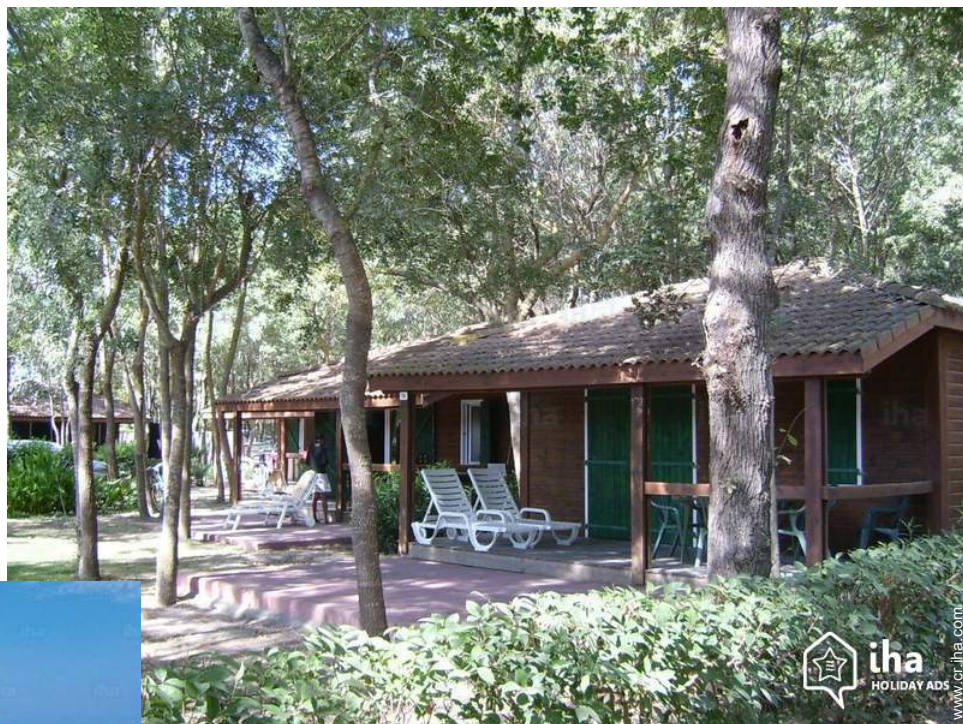

Alquiler de vacaciones Ghisonaccia "Marina ERBA ROSSA"

Cabaña Bungalow, individual, a ras del suelo, entrada particular, en un(a) Camping

Marco : los pies en el agua, agradable

Capacidad : de 1 a 5 persona(s)

acceso directo playa

Piscina original

instalación de ocio

Exterior

- Superficie terreno :
150m²
- Instalación exterior :
Terraza cubierta
- Marco exterior :
Césped, madera 300m²
- Instalaciones exteriores :
Parrilla, mesa(s) de jardín, 6 silla(s) de jardín