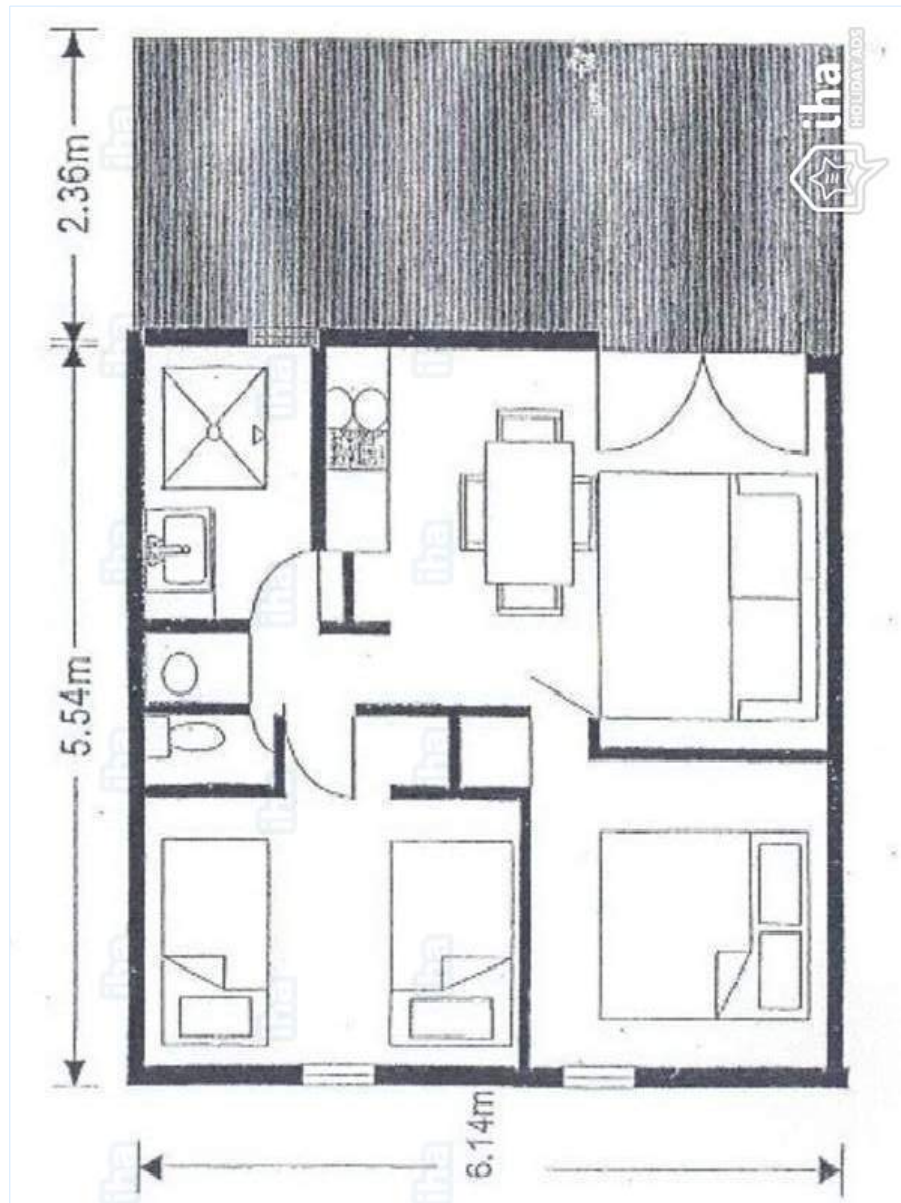

Plano de disposición

www.cr.ih.com