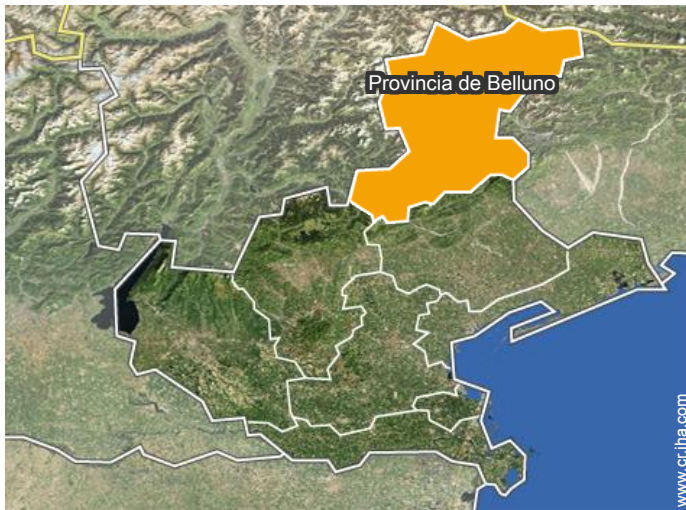

## Localización

#### ● Autopista (salida) Venezia Belluno

→ Belluno, Provincia de Belluno, Véneto,  
Italia  
→ Distancia : 44km  
→ Tiempo : 50'