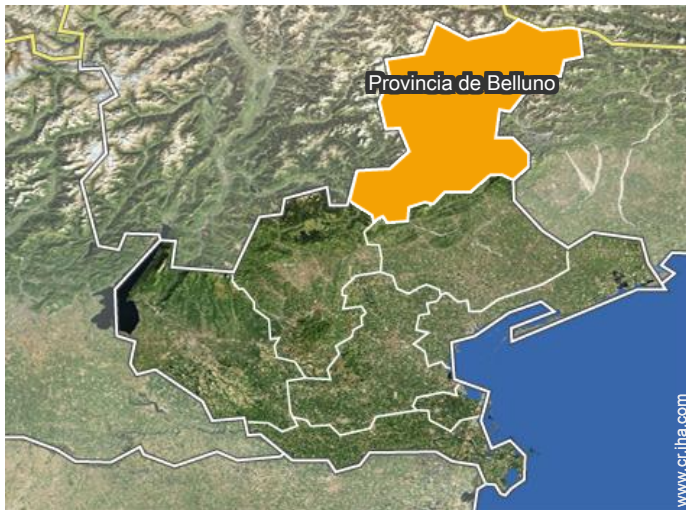

## Localización

#### ● Autopista (salida) Venezia Belluno

→ Belluno, Provincia de Belluno, Véneto, Italia  
→ Distancia : 44km  
→ Tiempo : 50'