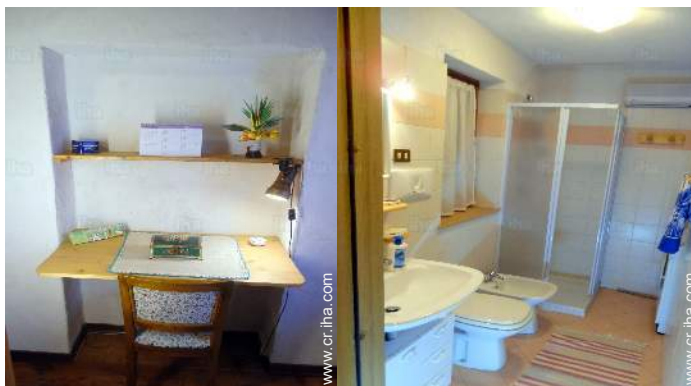

### Interior

- **Capacidad de alojamiento :**  
de 2 a 4 persona(s) (2 adultos, 2 niño(s))
- **Superficie habitable :**  
80m<sup>2</sup>
- **Disposición interior :**  
2 pieza(s), 2 dormitorio(s), 1 cuarto de baño, 1 aseo, 1 WC, cuarto de estar 14m<sup>2</sup>, cocina pequeña, rincón comedor, sala de televisión
- **litera-cama(s) :**  
1 cama de matrimonio, 2 literas, 1 posibilidad cama(s) suplementaria(s)
- **Confort :**  
T.V., enchufe antena t.v., armario, armario empotrado, calefacción eléctrica, estufa de madera, cortinas, doble vidriera
- **Electrodomésticos :**  
Vajilla/cubiertos, utensilios de cocina, cafetera, parilla, cocina de gas, placa eléctrica, hornillo, nevera, lavadora, aspirador, plancha, tabla de planchar

cuarto de estar

cocina

habitación principal

habitación principal

habitación niño

Album de fotos - 3

habitación niño

WC