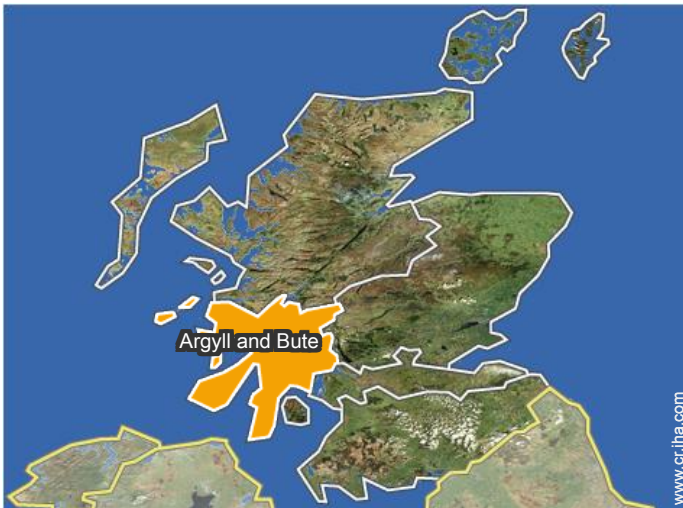

Localización & acceso

Coordenadas GPS en grados, minutos, segundos: Latitud 56°15'33"N - Longitud 5°28'50"O (Alojamiento)

Dirección

→ Ceo Na Mara
The Glebe
PA34 Kilmelford

● Autopista (salida) 30 - M8

→ Erskine, Renfrewshire, Central Scotland, Escocia