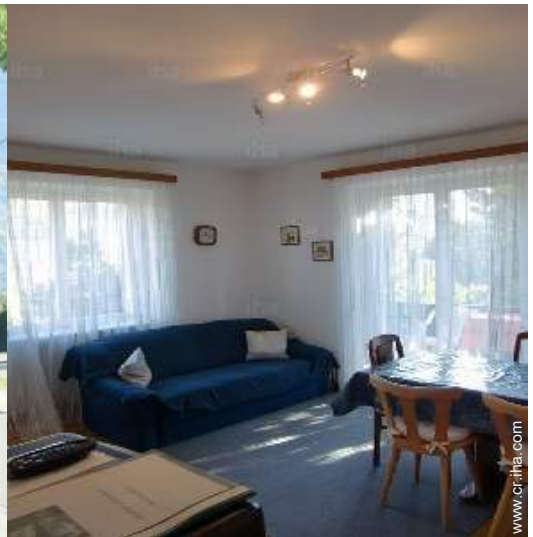

Album de fotos - 1

cocina