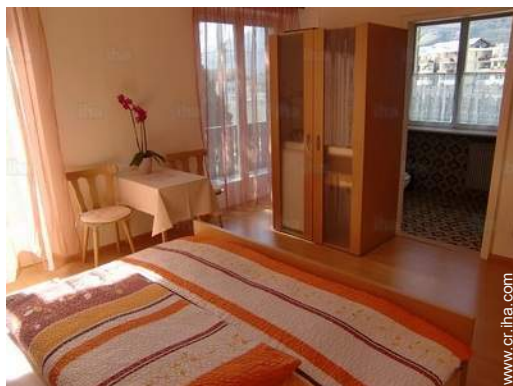

### Interior

- **Capacidad de alojamiento :**  
de 6 a 8 persona(s) (6 adultos, 2 niño(s))
- **Superficie habitable :**  
100m<sup>2</sup>
- **Disposición interior :**  
3 dormitorio(s), 3 cuarto de baño, 3 WC, cocina independiente, rincón comedor
- **litera-cama(s) :**  
3 cama de matrimonio, 1 sofá cama 2 pers, 2 cama sencilla, 2 cuna
- **Confort :**  
T.V., lector DVD, acceso internet, armario, ropero, secador de pelo, calefacción central, cortinas
- **Electrodomésticos :**  
Vajilla/cubiertos, utensilios de cocina, cafetera eléctrica, cafetera express, hervidor eléctrico, tostador, cocina eléctrica, nevera, congelador, aspirador

cuarto de baño

Album de fotos - 1

cocina

rincón comedor

cuarto de baño

Album de fotos - 2

habitación grande

habitación grande