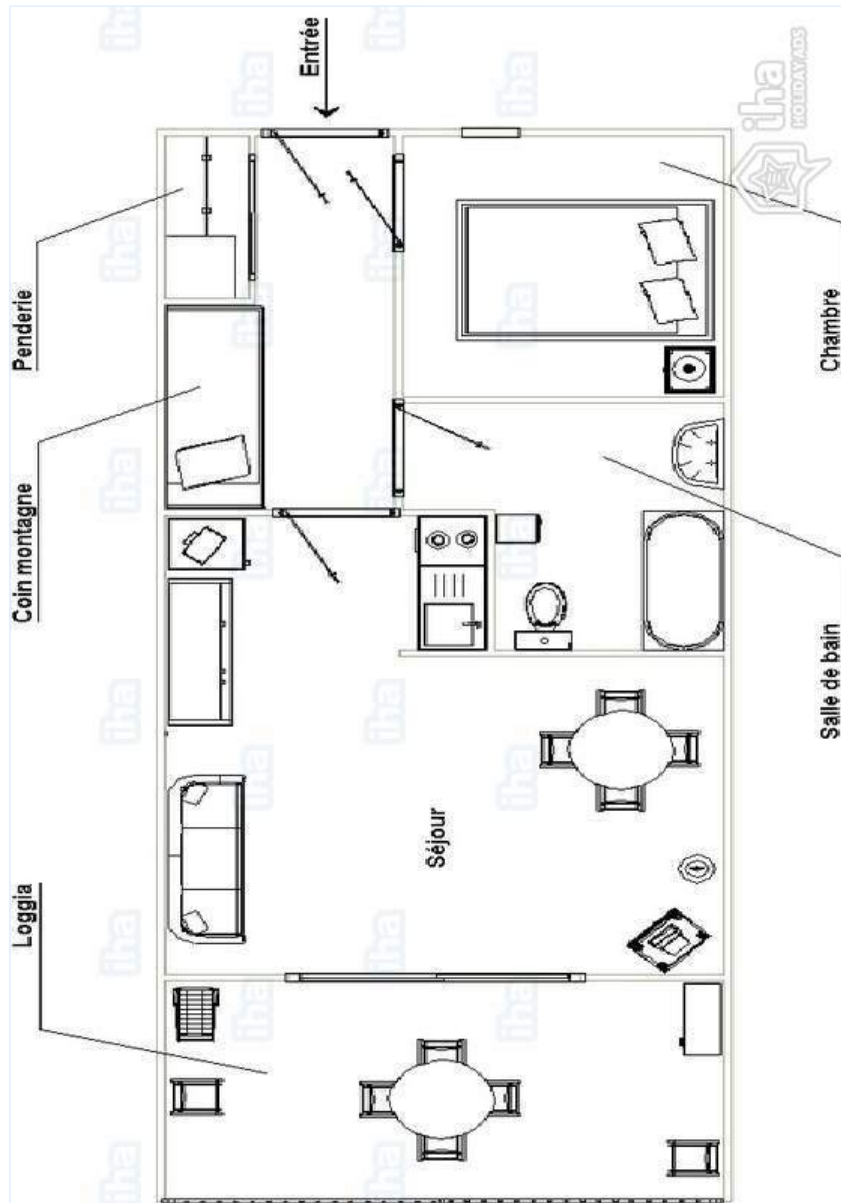

fachada

Interior

- **Capacidad de alojamiento :**

de 1 a 4 persona(s)

- **Disposición interior :**

2 pieza(s), 1 dormitorio(s), área de descanso, 1 cuarto de baño, 1 WC, cuarto de estar, cocina pequeña, comedor, loggia

- **litera-cama(s) :**

1 cama de matrimonio, 1 literas

- **Confort :**

T.V., lector DVD, enchufe antena t.v., integralmente climatizado, cortinas, portal teledirigido

- **Electrodomésticos :**

Vajilla/cubiertos, utensilios de cocina, cafetera, cafetera eléctrica, tostador, placa eléctrica, hornillo, microondas, nevera, congelador, lavadora, aspirador, plancha, tabla de planchar

Tensión eléctrica : 220-240V / 50Hz

www.cr.iha.com

N° del anuncio 6704

Plano de disposición

www.cr.iha.com

Album de fotos - 1

fachada

Album de fotos - 2