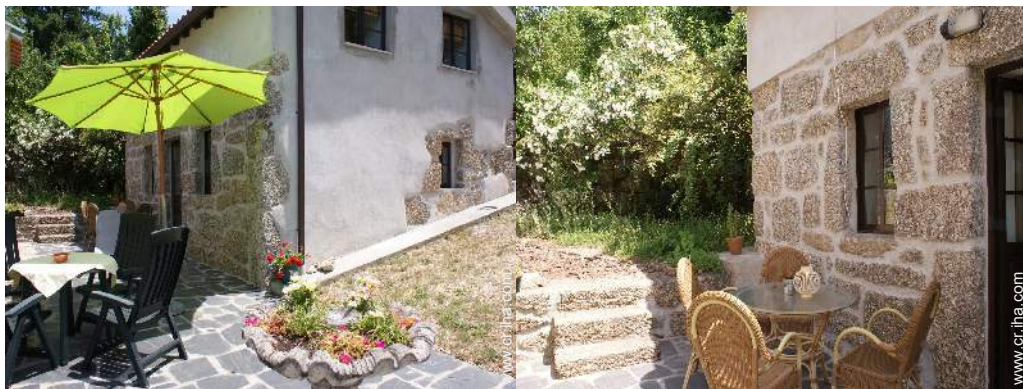

- **Ideal para familia, pareja con bebé**
- **Vista** : panorámica, sin vecinos, montaña, campo, piscina, puesta del sol excepcional
- **Marco** : bucólico, tranquilo

Los extras

- **Piscina** :
Piscina en la residencia, ovalada (largura 8m, anchura 3m), acceso por escalera de mano, ducha exterior (abierta desde '01 mayo' hasta '01 octubre')
- **Parqueo** :
Aparcamiento no cubierto : 3 en el terreno.
- **instalaciones de bebé** :
Comedor de bebé

habitación grande

habitación grande

habitación

cuarto de baño

Piscina ovalada

Piscina

vista desde la casa

Album de fotos - 3