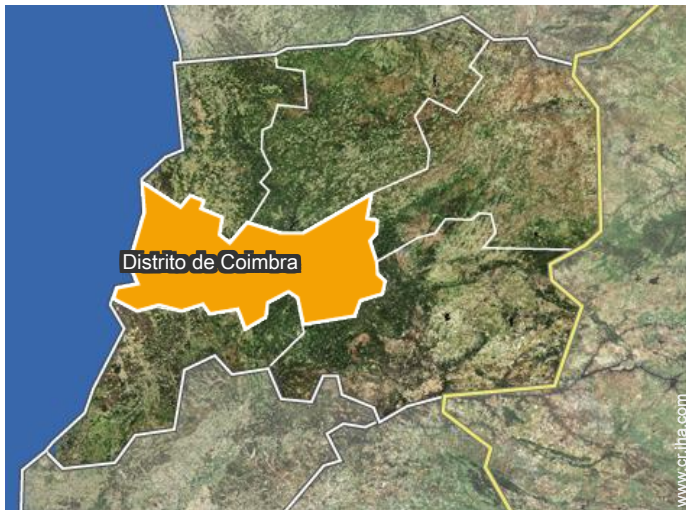

patio

actividades de ocio invernales cercanas

actividades de ocio de verano cercanas

piragüismo

escalada

Localización

Localización & acceso

Coordenadas GPS en grados, minutos, segundos: Latitud 40°20'13"N - Longitud 7° 51'49"O (Alojamiento)

Dirección

→ Quinta da Encavalada
Rua da Vasco Campos s/n
3400 Nogueira do Cravo

● Aeropuerto Porto Francisco Sá Carneiro

→ Oporto, Distrito de Oporto, Región del Norte (Portugal), Portugal
→ Distancia : 170km
→ Tiempo : 2h15'

● Estación de tren Santa Comba Dão

→ Santa Comba Dão, Distrito de Viseu, Región Centro (Portugal), Portugal
→ Distancia : 23km
→ Tiempo : 30'

● Estación de guagua Rede Expressos

→ Oliveira do Hospital, Distrito de Coimbra, Región Centro (Portugal), Portugal

→ Distancia : 1km
→ Tiempo : 10'

- Oliveira do Hospital : (2,5km)
- Seia : (20km)
- Arganil : (20km)

Contacto

Idiomas hablados

Alquiler de vacaciones
 Distrito de Coimbra - Región Centro (Portugal)
"Casa Agave - Quinta da Encavalada"