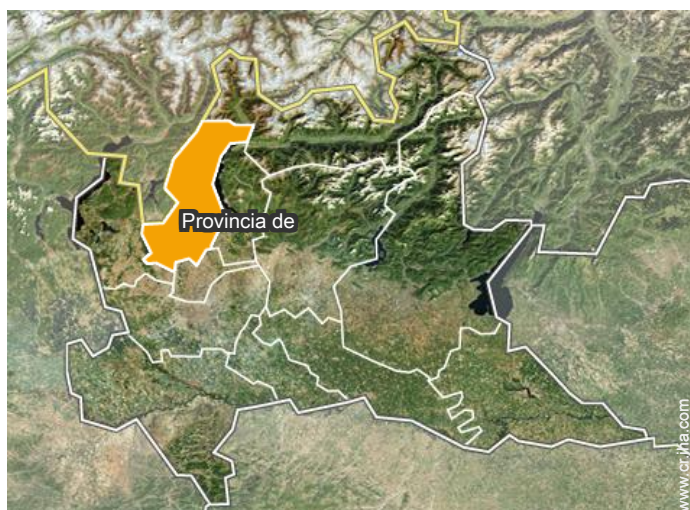

Piscina

piscina en la residencia

actividades balnearias cercanas

Ocio

Ocio

Localización

Localización & acceso

Coordenadas GPS en grados, minutos, segundos: Latitud 46°1'48"N - Longitud 9°7'50"E (Alojamiento)

Dirección

→ Via Osteno 40
22018 Porlezza

● **Aeropuerto Milan Malpensa**

→ Milán, Provincia de Milán, Lombardía, Italia

→ Distancia : 90km

→ Tiempo : 1h45'

● Como : (40km)

● Menaggio : (12km)