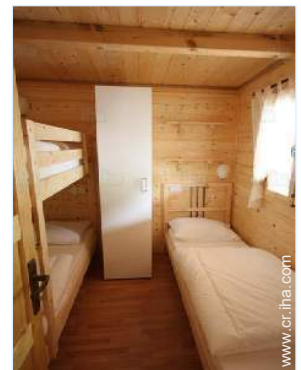

cuarto de invitados