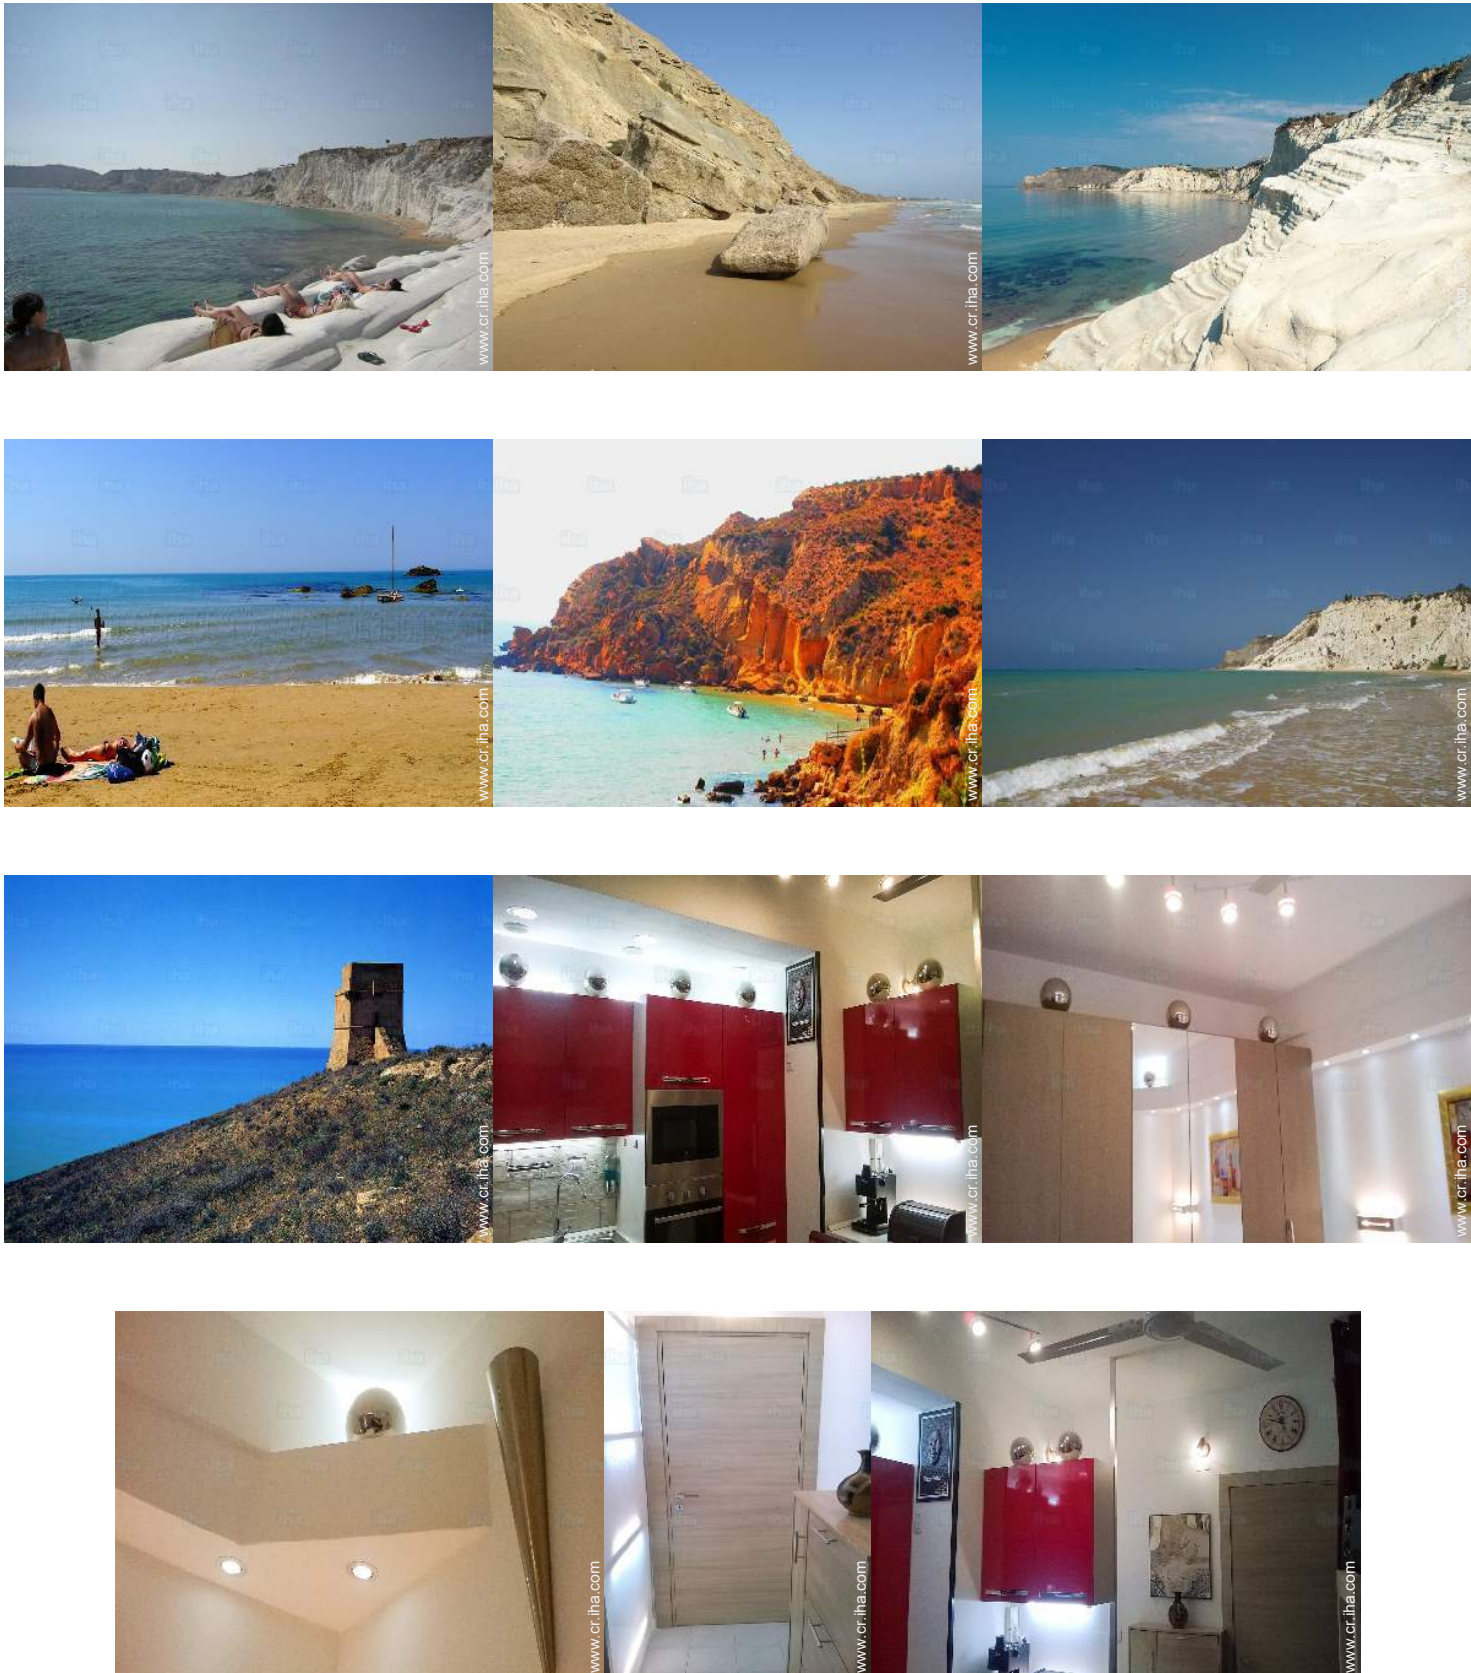

Album de fotos - 3