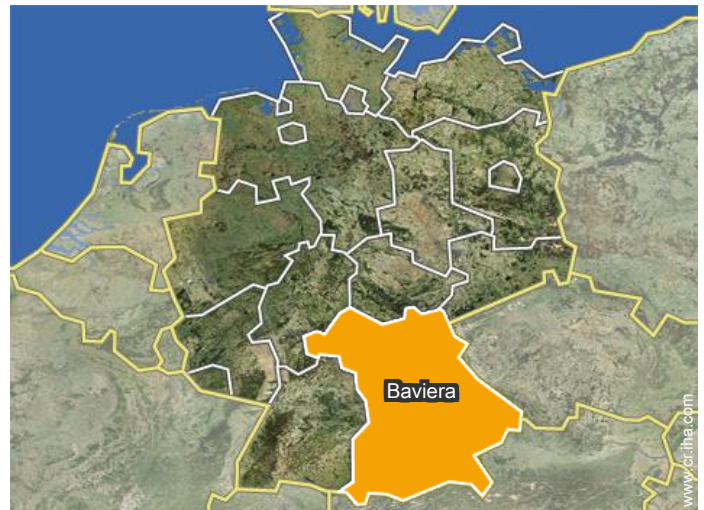

Localización & acceso

Coordenadas GPS en grados, minutos, segundos: Latitud 47°39'4"N - Longitud 10° 42'36"E (Alojamiento)

Dirección

→ Seeger Straße 42
87672 Rosshaupten

• Kempten : (35km)

• Aeropuerto Memmingen