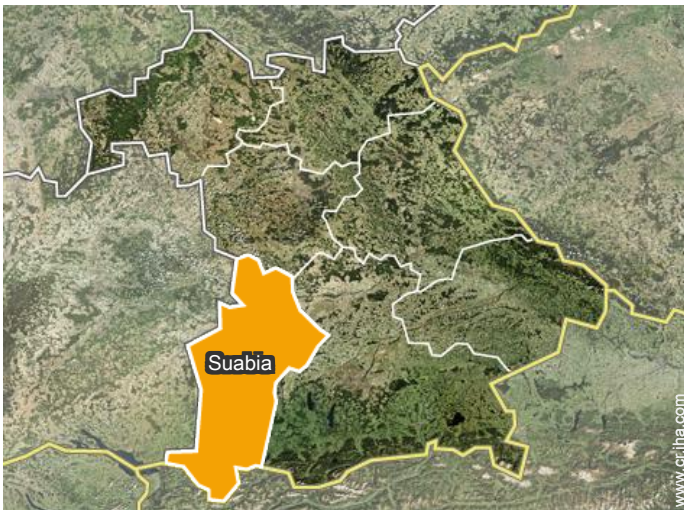

Localización & acceso

Coordenadas GPS en grados, minutos, segundos: Latitud 47°39'4"N - Longitud 10° 42'36"E (Alojamiento)

Dirección

→ Seeger Straße 42
87672 Rosshaupten

• Kempten : (35km)

• Aeropuerto Memmingen