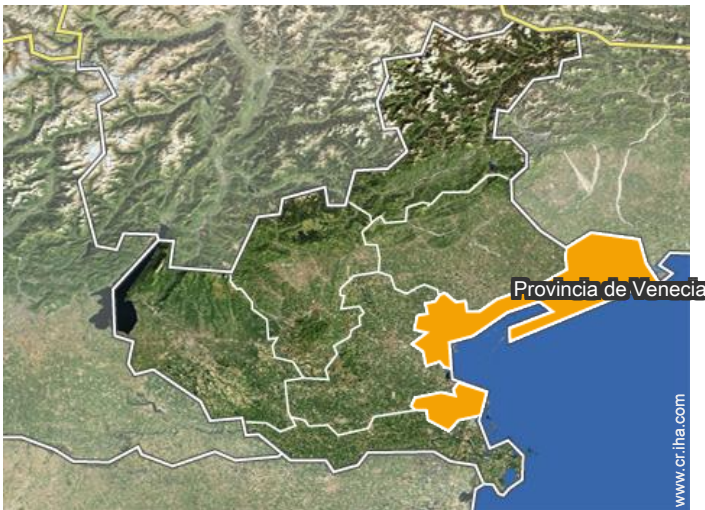

Localización

Localización & acceso

Coordenadas GPS en grados, minutos, segundos: Latitud 45°26'18"N - Longitud 12°19'36"E (Alojamiento)

Dirección

→ s.polo 2886
30100 Venecia

● Aeropuerto Venice Marco Polo

→ Venecia, Provincia de Venecia, Véneto, Italia

→ Distancia : 10km
→ Tiempo : 40'

● Estación de tren Venezia Santa Lucia

→ Venecia, Provincia de Venecia, Véneto, Italia

→ Distancia : 500m
→ Tiempo : 10'

● Estación de guagua Piazzale Roma

→ Venecia, Provincia de Venecia, Véneto, Italia

→ Distancia : 300m

→ Tiempo : 5'

- Padua : (34km)
- Verona : (100km)
- Cortina d'Ampezzo : (150km)

Contacto

Idiomas hablados