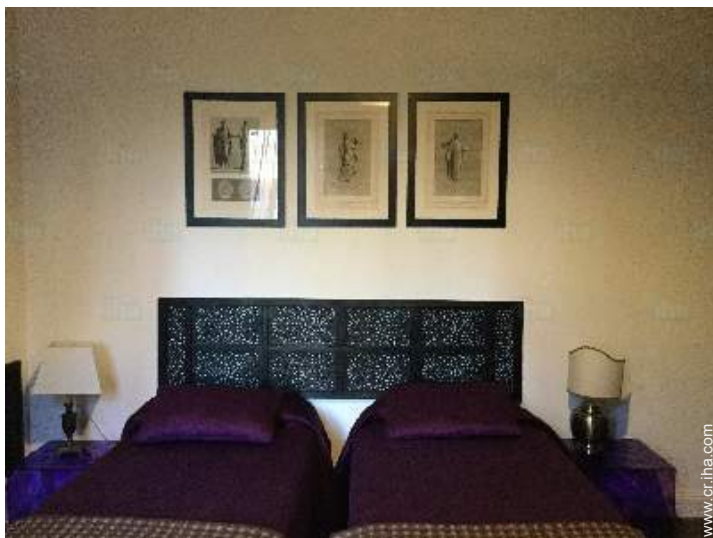

habitación