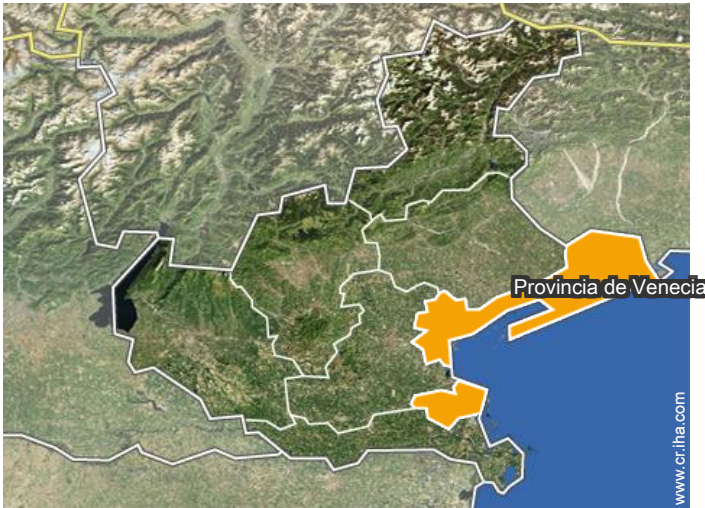

Localización

Localización & acceso

Coordenadas GPS en grados, minutos, segundos: Latitud 45°26'18"N - Longitud 12°19'36"E (Alojamiento)

Dirección

→ s.polo 2886
30100 Venecia

● Aeropuerto Venice Marco Polo

→ Venecia, Provincia de Venecia, Véneto, Italia

→ Distancia : 10km

→ Tiempo : 40'

● Estación de tren Venezia Santa Lucia

→ Venecia, Provincia de Venecia, Véneto, Italia

→ Distancia : 500m

→ Tiempo : 10'

● Estación de guagua Piazzale Roma

→ Venecia, Provincia de Venecia, Véneto, Italia

→ Distancia : 300m

→ Tiempo : 5'

● Padua : (34km)

● Verona : (100km)

● Cortina d'Ampezzo : (150km)

Contacto

Idiomas hablados