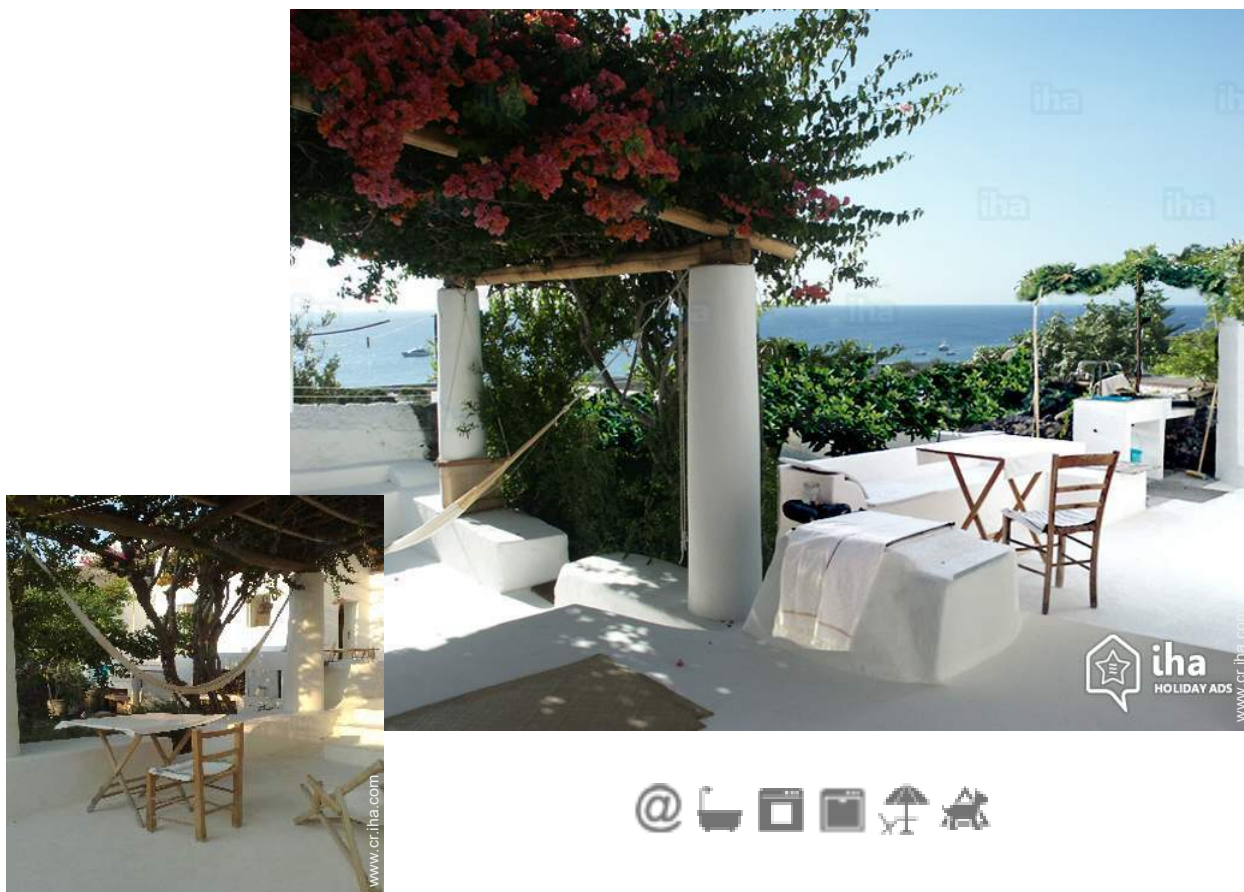

Alquiler de vacaciones con Encanto Isla de Stromboli "Casa stromboli"

Con vistas al mar aromas y colores blanco silencio hamacas luz tranquilas
sombras. No sé cómo describir los aromas y visiones.

Casa con Encanto, individual, a ras del suelo, entrada particular, en un(a) Propiedad con Encanto

Alquiler de vacaciones con Encanto

Casa con Encanto, individual, a ras del suelo, entrada particular, en un(a) Propiedad con Encanto

- **Ideal para todo público, luna de miel**
- **Vista :** panorámica, sin vecinos, dominante, mar/océano, jardín/parque, calle peatonal
- **Marco :** marino, exclusivo
- **Exposición :** Sureste

" Casa blanca con vistas al mar desde todas las ventanas, jardín y terrazas con hamacas y colores inolvidables, Rosa buganvillas, isla de limón y hogar al cielo. Dos habitaciones independientes, un baño, una cocina, dos terrazas: una sombra, uno ve las estrellas, la luna se eleva desde el mar frente a la casa... una verdadera poesía "