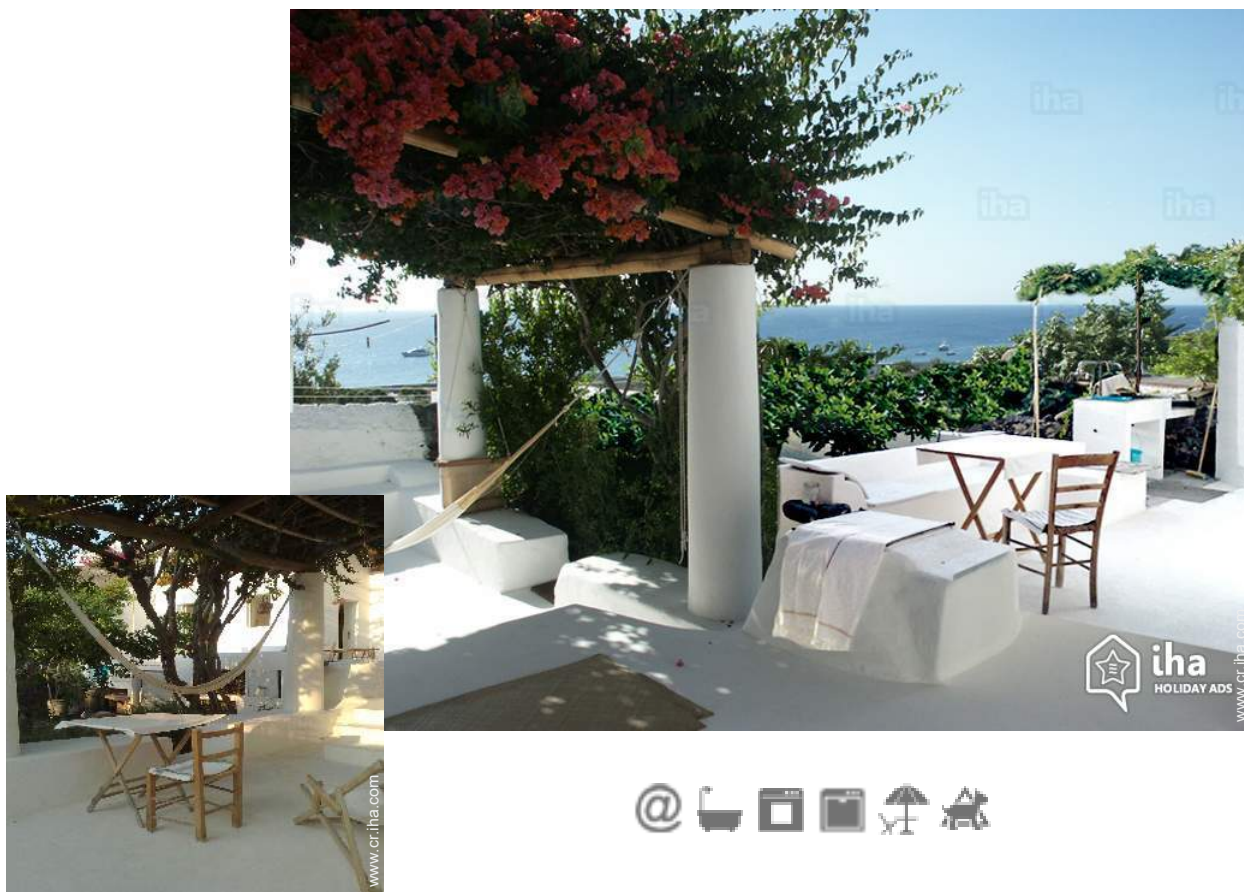

# Alquiler de vacaciones con Encanto Isla de Stromboli "Casa stromboli"

Con vistas al mar aromas y colores blanco silencio hamacas luz tranquilas  
sombras. No sé cómo describir los aromas y visiones.

**Casa con Encanto**, individual, a ras del suelo, entrada particular, en un(a) Propiedad con Encanto

## Alquiler de vacaciones con Encanto

Casa con Encanto, individual, a ras del suelo, entrada particular, en un(a) Propiedad con Encanto

- **Ideal para todo público, luna de miel**
- **Vista :** panorámica, sin vecinos, dominante, mar/océano, jardín/parque, calle peatonal
- **Marco :** marino, exclusivo
- **Exposición :** Sureste

" Casa blanca con vistas al mar desde todas las ventanas, jardín y terrazas con hamacas y colores inolvidables, Rosa buganvillas, isla de limón y hogar al cielo. Dos habitaciones independientes, un baño, una cocina, dos terrazas: una sombra, uno ve las estrellas, la luna se eleva desde el mar frente a la casa... una verdadera poesía "