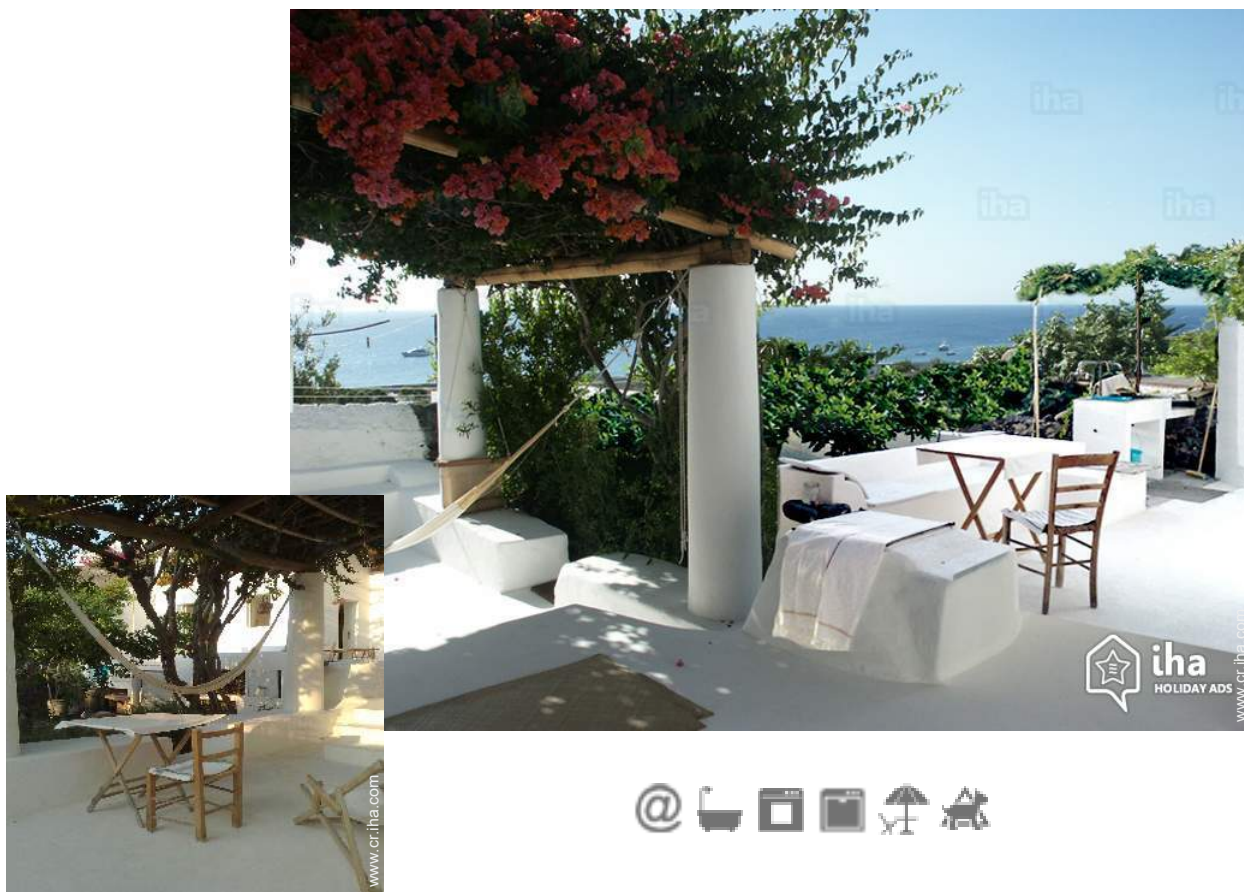

Alquiler de vacaciones con Encanto Isla de Stromboli "Casa stromboli"

Con vistas al mar aromas y colores blanco silencio hamacas luz tranquilas
sombras. No sé cómo describir los aromas y visiones.

Casa con Encanto, individual, a ras del suelo, entrada particular, en un(a) Propiedad con Encanto

Alquiler de vacaciones con Encanto

Casa con Encanto, individual, a ras del suelo, entrada particular, en un(a) Propiedad con Encanto

- **Ideal para todo público, luna de miel**
- **Vista :** panorámica, mar/océano, campo, campos agrícolas, viñedos, calle peatonal
- **Marco :** marino, exclusivo
- **Exposición :** Sureste

" Casa blanca con vistas al mar desde todas las ventanas, jardín y terrazas con hamacas y colores inolvidables, Rosa buganvillas, isla de limón y hogar al cielo. Dos habitaciones independientes, un baño, una cocina, dos terrazas: una sombra, uno ve las estrellas, la luna se eleva desde el mar frente a la casa... una verdadera poesía "