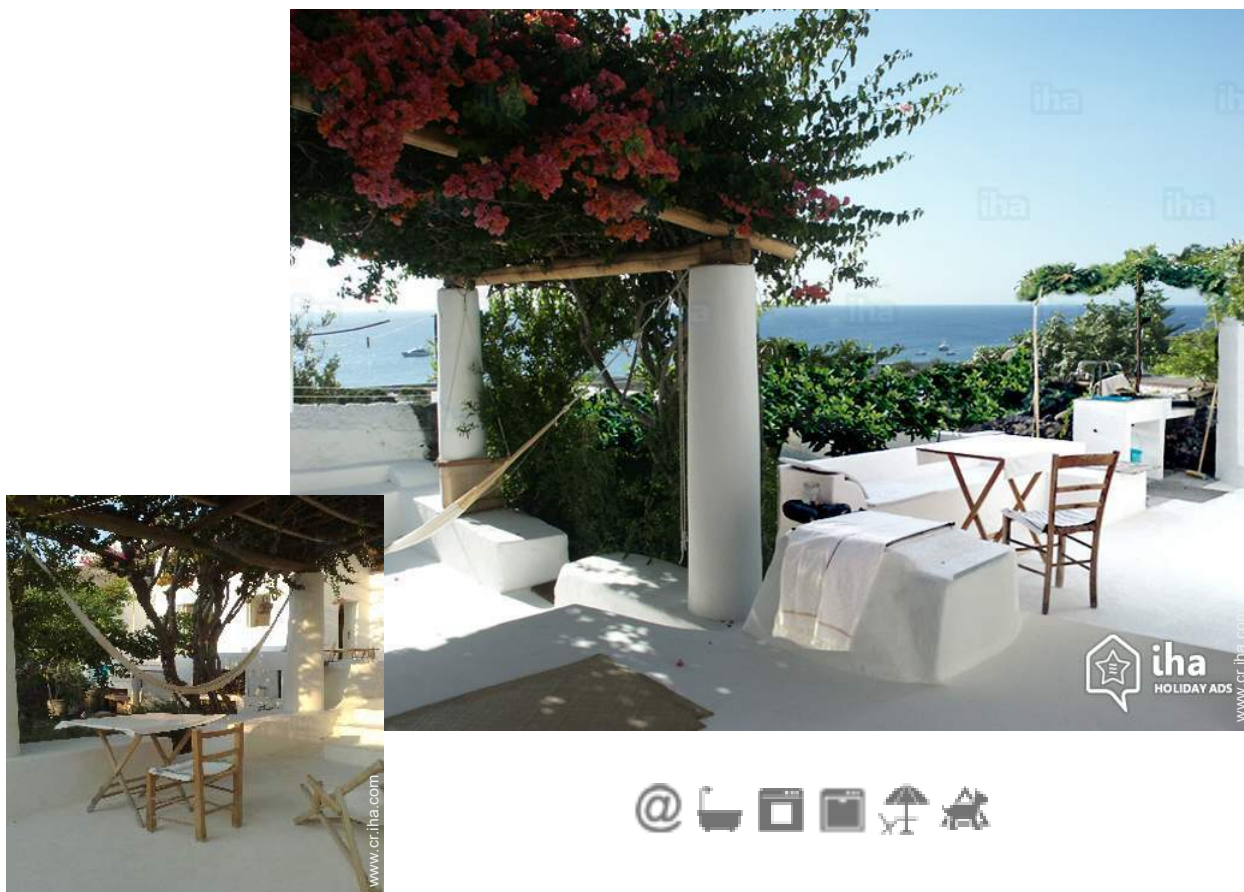

Alquiler de vacaciones con Encanto Isla de Stromboli "Casa stromboli"

Con vistas al mar aromas y colores blanco silencio hamacas luz tranquilas
sombras. No sé cómo describir los aromas y visiones.

Casa con Encanto, individual, a ras del suelo, entrada particular, en un(a) Propiedad con Encanto

Alquiler de vacaciones con Encanto

Casa con Encanto, individual, a ras del suelo, entrada particular, en un(a) Propiedad con Encanto

- Ideal para todo público, luna de miel
- Vista : panorámica, mar/océano, campo, campos agrícolas, viñedos, calle peatonal
- Marco : marino, exclusivo
- Exposición : Sureste

" Casa blanca con vistas al mar desde todas las ventanas, jardín y terrazas con hamacas y colores inolvidables, Rosa buganvillas, isla de limón y hogar al cielo. Dos habitaciones independientes, un baño, una cocina, dos terrazas: una sombra, uno ve las estrellas, la luna se eleva desde el mar frente a la casa... una verdadera poesía "