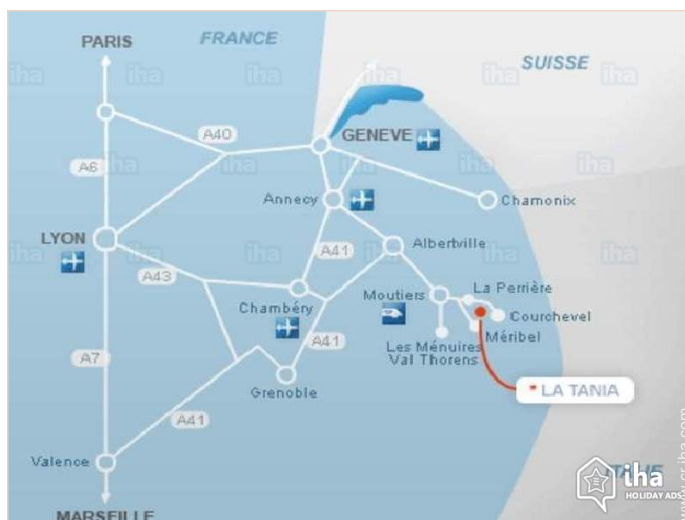

Ruta de acceso

Localización & acceso

Coordenadas GPS en grados, minutos, segundos: Latitud 45°25'55"N - Longitud 6°35'35"E ([Alojamiento](#))

Dirección

→ Hameau de la Tagna
73125 La Tania

- Courchevel 1300 - Le Praz : (2km)
- Méribel-les-Allues : (5km)
- Lyon : (220km)

Contacto

Idiomas
hablados