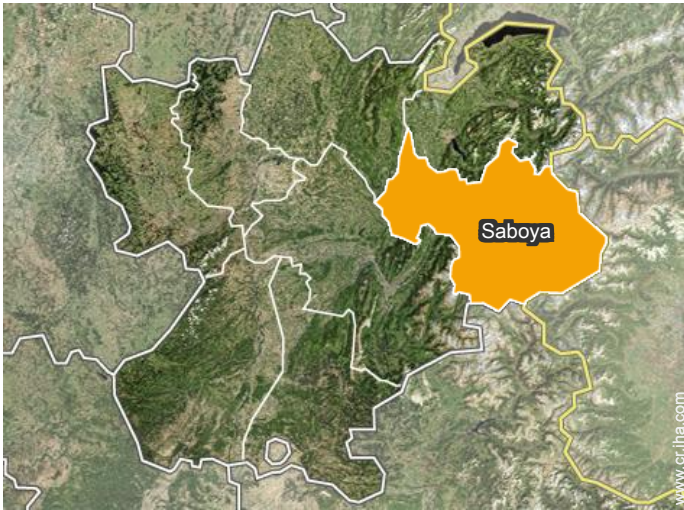

Localización