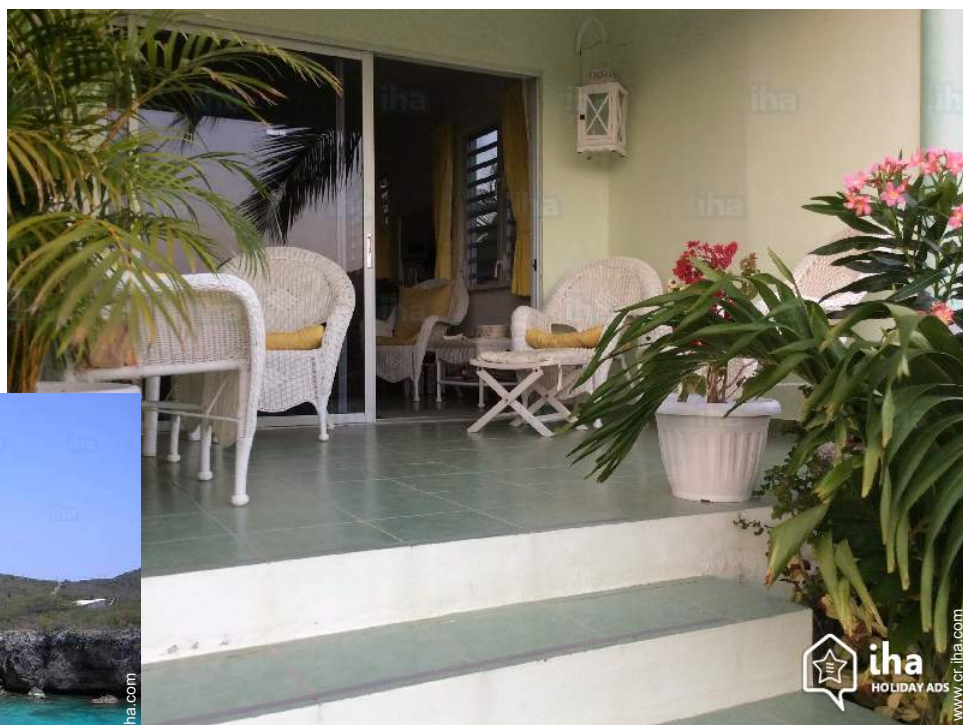

Alquiler de vacaciones con Encanto Lagun "Aqualandia"

Bienvenido a nuestra casa o apartamento en Lagun Ocean Resort, un resort en pequeña escala, en una aldea de la pesca de Lagun, en Banda Abao. El resort está situado en un arrecife, cerca de 10 mtr. alta con una hermosa vista del océano y la bahía.

- Ideal para pareja, depostista(s)
- Vista : panorámica, sin vecinos, dominante, mar/océano, puesta del sol excepcional, nocturna centellante
- Marco : los pies en el agua, paradisiaco
- Exposición : Sureste