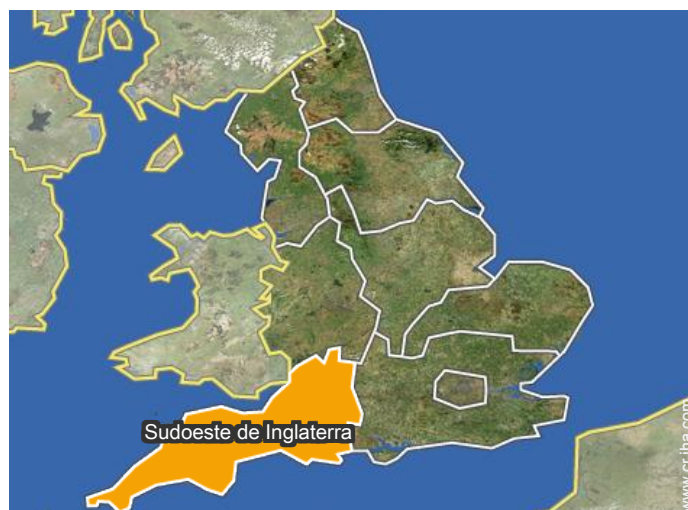

Localización

Localización & acceso

Coordenadas GPS en grados, minutos, segundos: Latitud 50°7'30"N - Longitud 5°28'3"O (Alojamiento)

Dirección

→ Castle View Cottage
TR17 Marazion

● Aeropuerto Newquay Cornwall

→ Newquay, Cornualles, Sudoeste de Inglaterra, Inglaterra
→ Distancia : 49km
→ Tiempo : 45'

● Estación de tren Penzance

→ Penzance, Cornualles, Sudoeste de Inglaterra, Inglaterra
→ Distancia : 5km
→ Tiempo : 10'

● Estación de guagua Penzance

→ Penzance, Cornualles, Sudoeste de Inglaterra, Inglaterra
→ Distancia : 5km

→ Tiempo : 10'

● Penzance : (7,5km)

● St Ives : (15km)

● Helston : (16km)

Contacto

Idiomas hablados