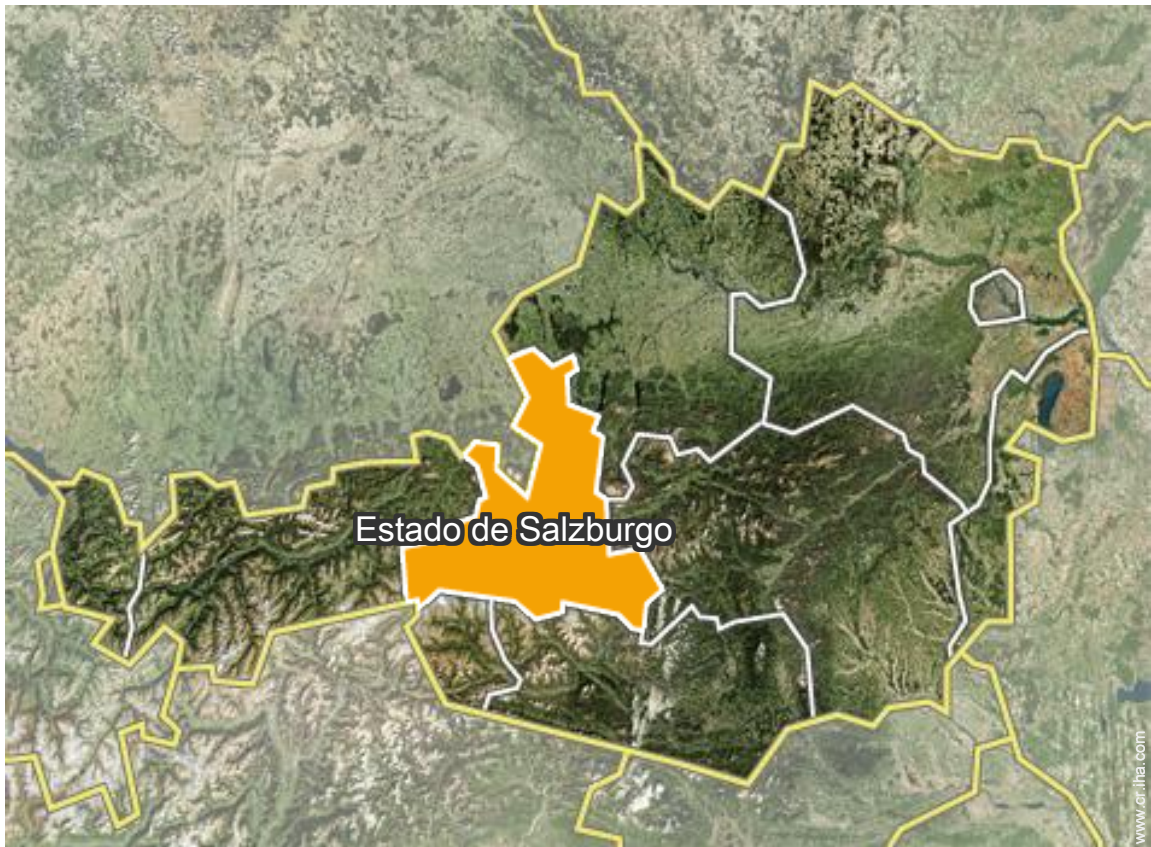

Los animales de la casa

Invierno

Esquí

Ruta de acceso

Localización & acceso

Coordenadas GPS en grados, minutos, segundos: Latitud 47°17'13"N - Longitud 12°28'3"E ([Alojamiento](#))

Dirección

→ Spielbichl 13
5730 Mittersill

- Zell am See : (25km)
- Salzburgo : (100km)
- Kitzbühel : (28km)

Contacto

Idiomas
hablados

Localización

Alquiler de vacaciones con Encanto
 Estado de Salzburgo - Austria
"Haus Schratl - Salzburg"

Calendario de disponibilidades - a partir de : febrero 2018