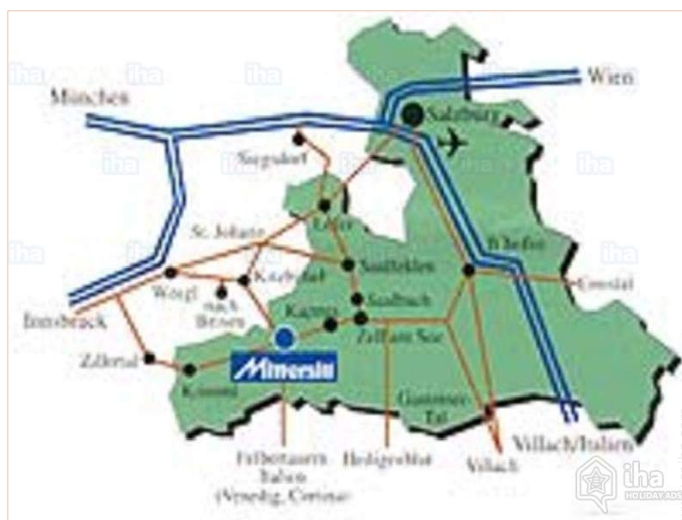

Los animales de la casa

Invierno

Esquí

Ruta de acceso

Localización & acceso

Coordenadas GPS en grados, minutos, segundos: Latitud 47°17'13"N - Longitud 12°28'3"E ([Alojamiento](#))

Dirección

→ Spielbichl 13
5730 Mittersill

- Zell am See : (25km)
- Salzburgo : (100km)
- Kitzbühel : (28km)

Contacto

Idiomas
hablados

Localización

Alquiler de vacaciones con Encanto
 Estado de Salzburgo - Austria
"Haus Schratl - Salzburg"

Calendario de disponibilidades - a partir de : febrero 2018