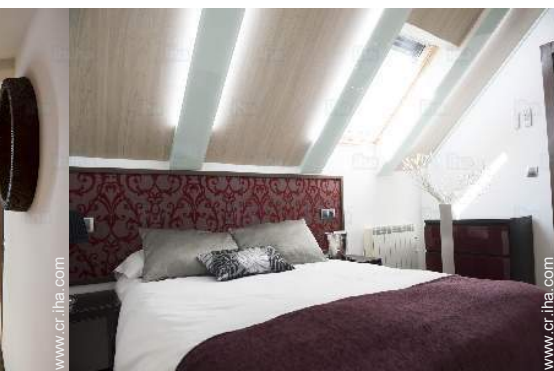

fachada

Interior

- Capacidad de alojamiento :
de 1 a 3 persona(s) (2 adultos, 1 niño(s))
- Superficie habitable :
65m²
- Disposición interior :
1 pieza(s), 1 dormitorio(s), 1 cuarto de baño,
salón 18m², cocina americana, recepción
- litera-cama(s) :
1 cama de matrimonio, 1 cuna
- Confort :
Elevador, T.V., enchufe antena t.v.,
computadora, cable/satélite, wifi, caja fuerte,
secador de pelo, ducha hidromasaje,
integralmente climatizado, calefacción eléctrica
- Electrodomésticos :
Vajilla/cubiertos, utensilios de cocina,
cafetera, cafetera express, tostador,
exprimidor, placa eléctrica, microondas,
campana extractora, nevera, plancha, tabla
de planchar

fachada

el apartamento

el mobiliario

cama de matrimonio

la decoración

Confort

habitación

instalación interior