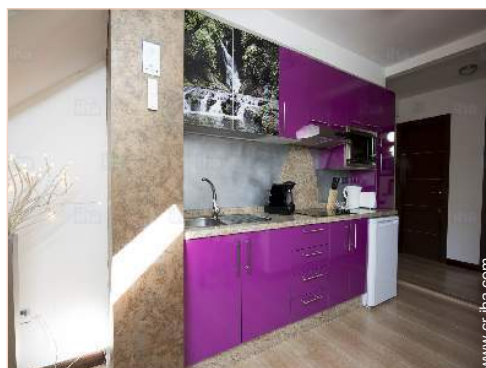

área de cocina