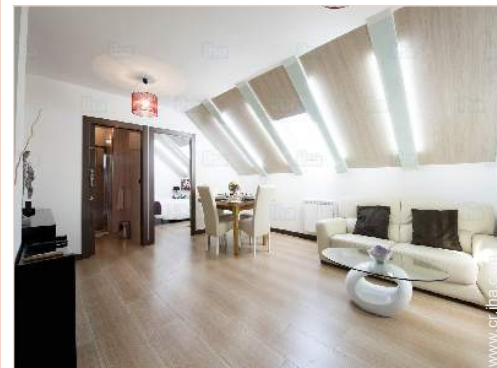

Disposición interior