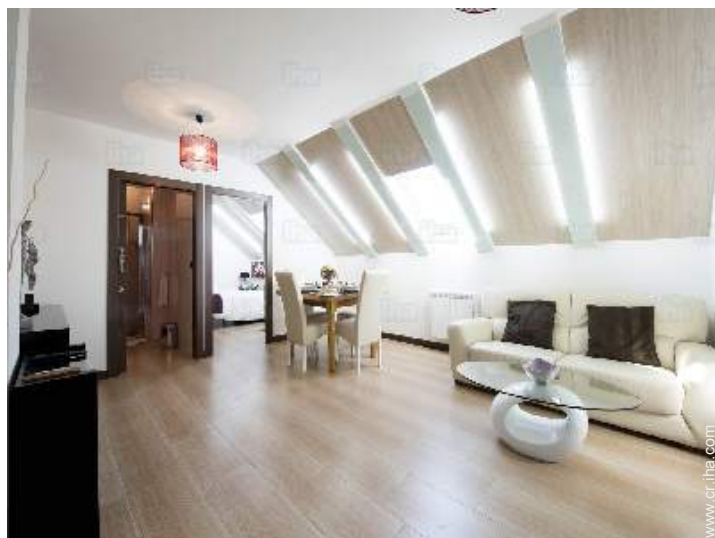

fachada

Interior

- Capacidad de alojamiento :
de 1 a 3 persona(s) (2 adultos, 1 niño(s))
- Superficie habitable :
65m²
- Disposición interior :
1 pieza(s), 1 dormitorio(s), 1 cuarto de baño,
salón 18m², cocina americana, recepción
- litera-cama(s) :
1 cama de matrimonio, 1 cuna
- Confort :
Elevador, T.V., enchufe antena t.v.,
computadora, cable/satélite, wifi, caja fuerte,
secador de pelo, ducha hidromasaje,
integralmente climatizado, calefacción eléctrica
- Electrodomésticos :
Vajilla/cubiertos, utensilios de cocina,
cafetera, cafetera express, tostador,
exprimidor, placa eléctrica, microondas,
campana extractora, nevera, plancha, tabla
de planchar

área de cocina

Album de fotos - 1

Disposición interior

Disposición interior

área de cocina

Disposición interior

área de cocina

Album de fotos - 2