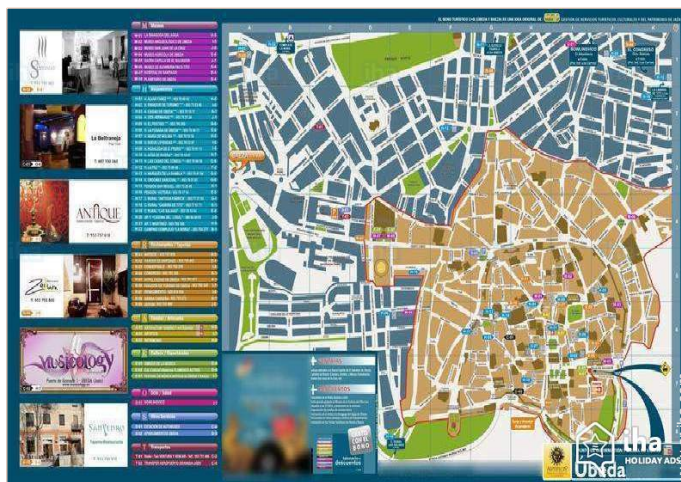

Ruta de acceso

Localización & acceso

Coordenadas GPS en grados, minutos, segundos: Latitud 38°0'46"N - Longitud 3°22'6"O (Alojamiento)

Dirección

→ C/ San Nicolas, 4
23400 Úbeda

- Baeza : (10km)
- Cazorra : (36km)
- Córdoba : (130km)

Contacto

Idiomas
hablados