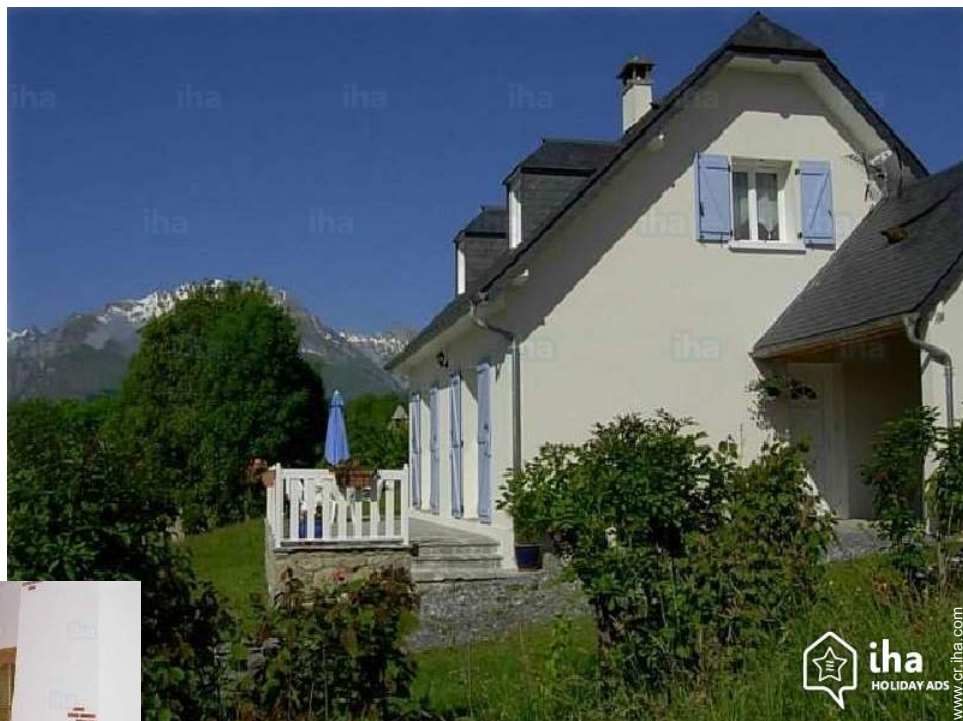

Casa Rural Arcizans-Dessus "Gîte des Moulins"

Casa Rural - Casa de Campo,
individual, de 1 planta, entrada particular,
en un(a) Explotación agrícola

Marco : tranquilo, rural

Capacidad : de 1 a 6 persona(s)

DE PARTICULAR A PARTICULAR

Casa Rural

Casa Rural - Casa de Campo, individual, de 1 planta, entrada particular, en un(a) Explotación agrícola

- **Ideal para pareja, familia**
- **Vista :** panorámica, sin vecinos, montaña, pradera, pueblo, nocturna centellante
- **Marco :** tranquilo, rural
- **Exposición :** Sureste