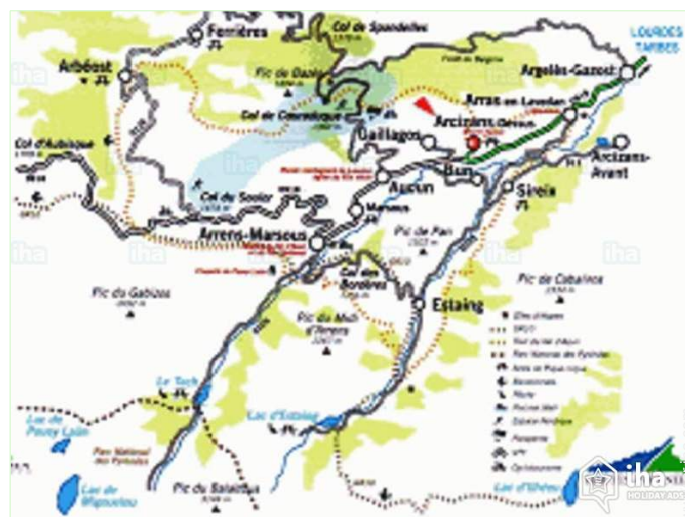

vista sudeste

Ruta de acceso

Localización & acceso

Coordenadas GPS en grados, minutos, segundos: Latitud 42°58'56"N - Longitud 0°9'38"O (Alojamiento)

Dirección

→ Route des Moulins
65400 Arcizans-Dessus

• Autopista (salida) A 64

→ Tarbes, Altos Pirineos, Mediodía-Pirineos, Francia
→ Distancia : 30km
→ Tiempo : 30'

- Argelès-Gazost : (7,5km)
- Lourdes : (20km)
- Caunterets : (20km)

Contacto

Idiomas
hablados

Localización

Casa Rural
Arcizans-Dessus - Francia
"Gîte des Moulins"