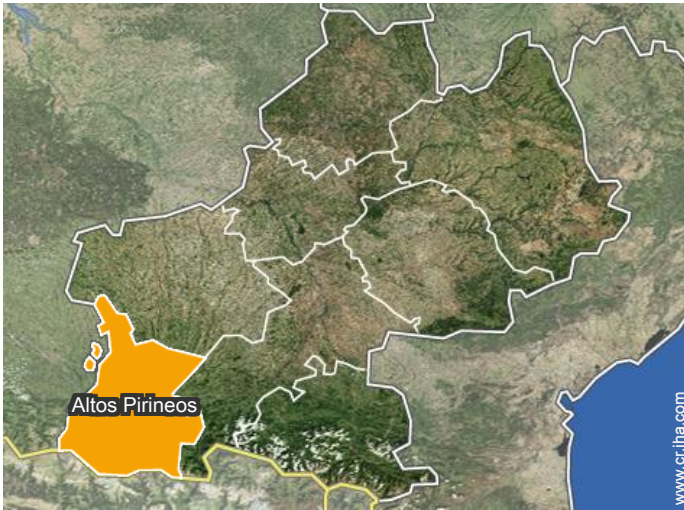

→ Tarbes, Altos Pirineos, Mediodía-Pirineos, Francia
→ Distancia : 40km
→ Tiempo : 45'

• Estación de tren Lourdes

→ Lourdes, Altos Pirineos, Mediodía-Pirineos, Francia
→ Distancia : 20km
→ Tiempo : 20'

• Aeropuerto Tarbes Lourdes Pyrénées

→ Tarbes, Altos Pirineos, Mediodía-Pirineos, Francia
→ Distancia : 30km
→ Tiempo : 30'

- Argelès-Gazost : (7,5km)
- Lourdes : (20km)
- Caunterets : (20km)

Contacto

Idiomas
hablados

Localización

Casa Rural
Arcizans-Dessus - Francia
"Gîte des Moulins"