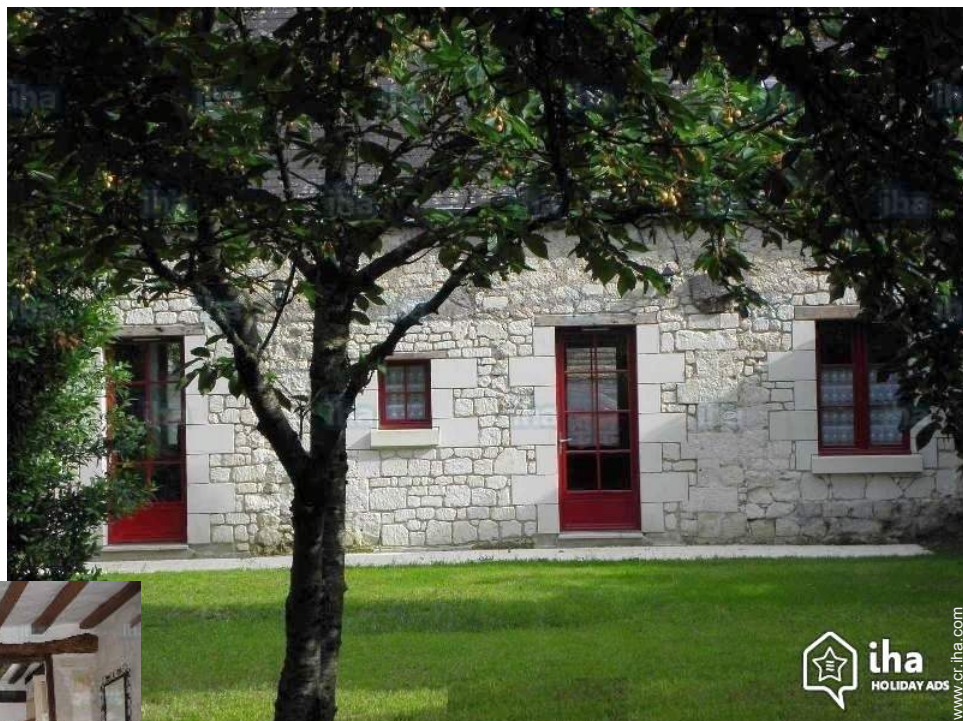

# Casa Rural Chouzé-sur-Loire "Gîte Flottille de Loire"

Casa Rural - Casa de Piedra, adosado/a, de 1 planta, entrada particular, en un(a) Propiedad privada

Marco : natural, vitícola

Capacidad : de 6 a 9 persona(s)

## Casa Rural

Casa Rural - Casa de Piedra, adosado/a, de 1 planta, entrada particular, en un(a) Propiedad privada

- Ideal para todo público, familia
- Vista : jardín/parque, patio
- Marco : natural, vitícola
- Exposición : Sur