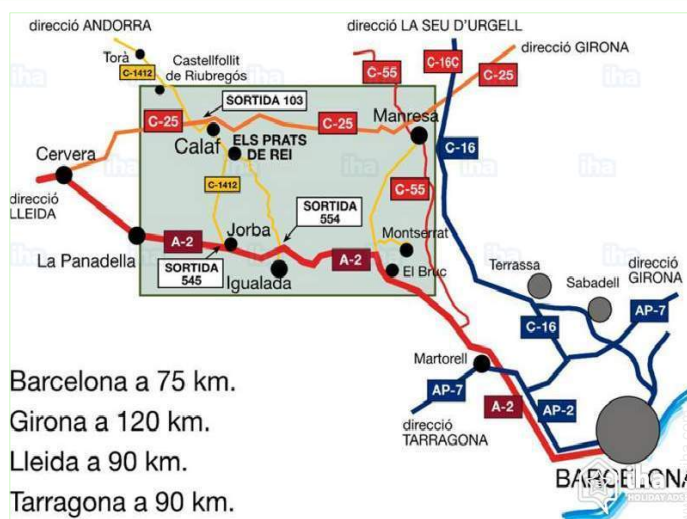

Casa Rural
Cataluña - España
"Can Bartomeu - La Pallera i El Graner"

6

[Reservar](#)

Ruta de acceso

Localización & acceso

Coordenadas GPS en grados, minutos, segundos: Latitud 41°41'47.403"N - Longitud 1°34'45.501"E ([Alojamiento](#))

Dirección

→ Casa Bartomeu
Ctra. BV-1031 "Les Maioles", km. 3,5
08281 Els Prats de Rei

• Aeropuerto Barcelona El Prat

→ Barcelona, Provincia de Barcelona,
Cataluña, España
→ Distancia : 65km
→ Tiempo : 1h

• Autopista (salida) A-2

→ Jorba, Provincia de Barcelona, Cataluña,
España
→ Distancia : 14km
→ Tiempo : 20'

• Estación de guagua Hispano Igualadina

→ Els Prats de Rei, Provincia de
Barcelona, Cataluña, España
→ Distancia : 4km
→ Tiempo : 5'