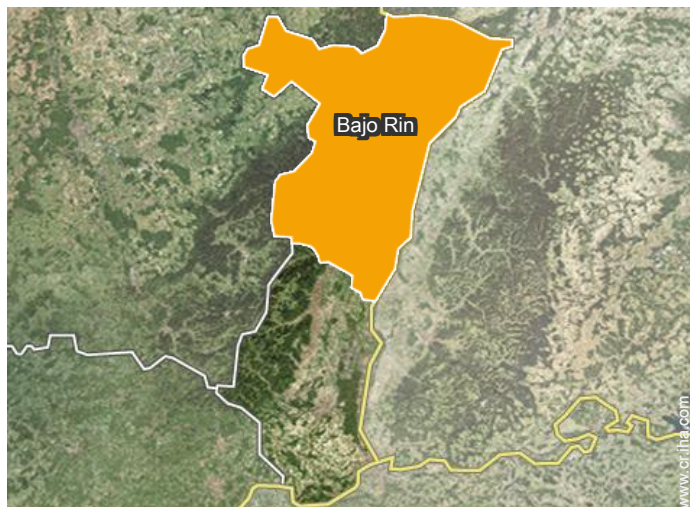

Localización

Localización & acceso

Coordenadas GPS en grados, minutos, segundos: Latitud 48°24'31"N - Longitud 7° 28'24"E (Alojamiento)

Dirección

→ 3, chemin de Zellwiller
67140 Gertwiller

● Autopista (salida) A 35 Sortie 13

→ Gertwiller, Bajo Rin, Alsacia, Francia
→ Distancia : 2km
→ Tiempo : 5'

● Aeropuerto Strasbourg Entzheim

→ Estrasburgo, Bajo Rin, Alsacia, Francia
→ Distancia : 20km
→ Tiempo : 20'

● Estación de tren Gertwiller

→ Gertwiller, Bajo Rin, Alsacia, Francia
→ Distancia : 800m
→ Tiempo : 15'

● Barr : (1,5km)

- Obernai : (7,5km)
- Estrasburgo : (36km)

Contacto

Idiomas
hablados