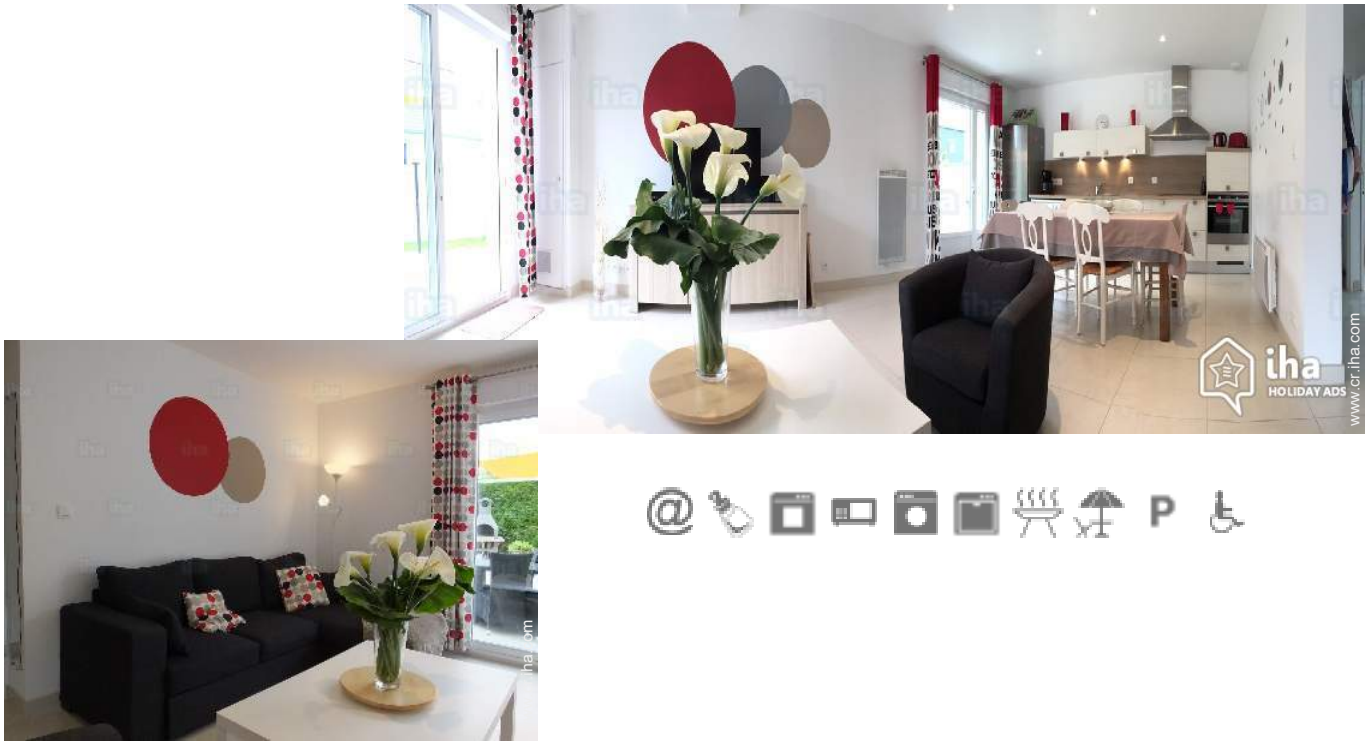

Casa Rural Port-en-Bessin-Huppain "ARC EN CIEL"

Amueblado de Turismo (4 estrellas)

Casa Rural - Casa, individual, de 1 planta en un(a) Propiedad privada

Marco : agradable, calma

Capacidad : de 1 a 6 persona(s)
Dormitorio(s) : 3