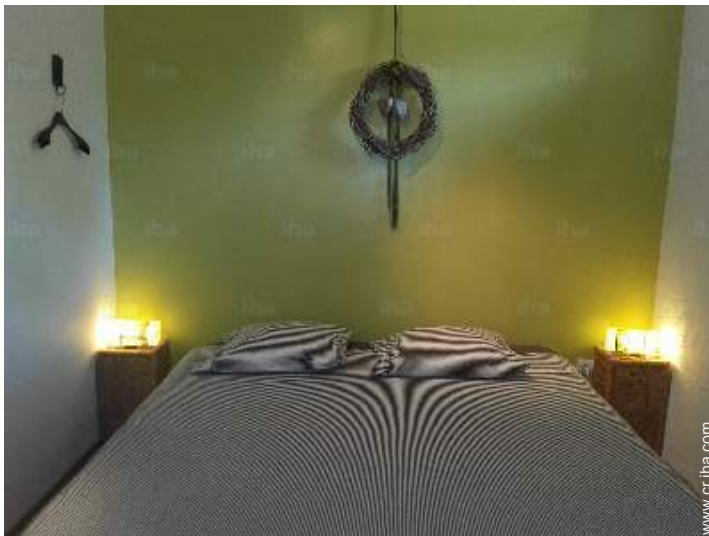

Album de fotos - 2