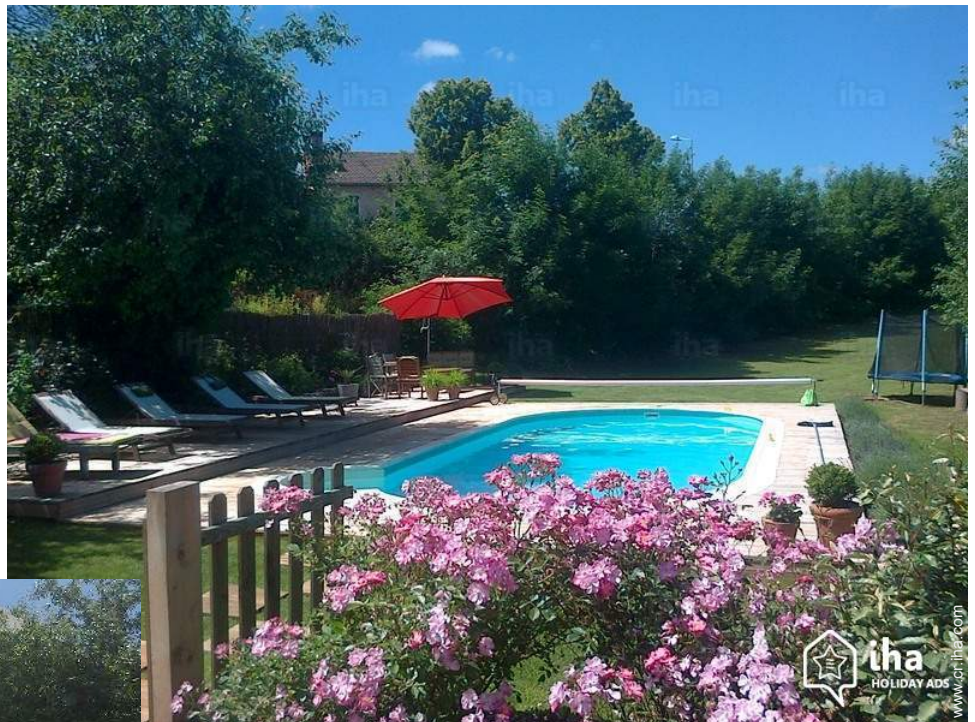

# Casa Rural País de Cucaña "La Petite Folie"

Casa Rural - Casa con Encanto,  
individual, de 1 planta, entrada particular,  
en un(a) Propiedad privada

Marco : rústico, rural

Capacidad : de 1 a 5 persona(s)  
Dormitorio(s) : 2

## Los extras

- **Piscina :**  
Piscina privada, ovalada (largura 8,50m, anchura 4m), sistema de iluminación, acceso por la escalera, seguridad niño
- **Parqueo :**  
Aparcamiento no cubierto : en el terreno.
- **Ventajas :**  
Mesa de ping-pong, 4 raqueta(s) de ping-pong
- **instalaciones de bebé :**  
Comedor de bebé, bañera bebé