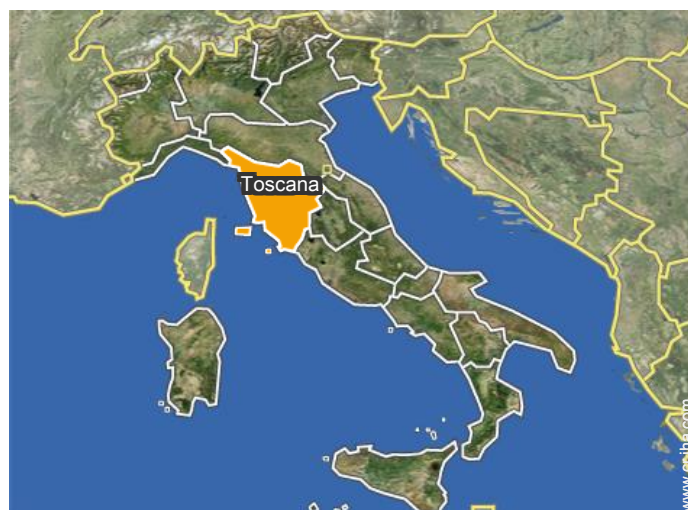

Marco exterior

huerto

Localización

Localización & acceso

Coordenadas GPS en grados, minutos, segundos: Latitud 42°58'51"N - Longitud 11°7'26"E ([Alojamiento](#))

Dirección

→ Via del Sughereto, snc
58036 Roccastrada