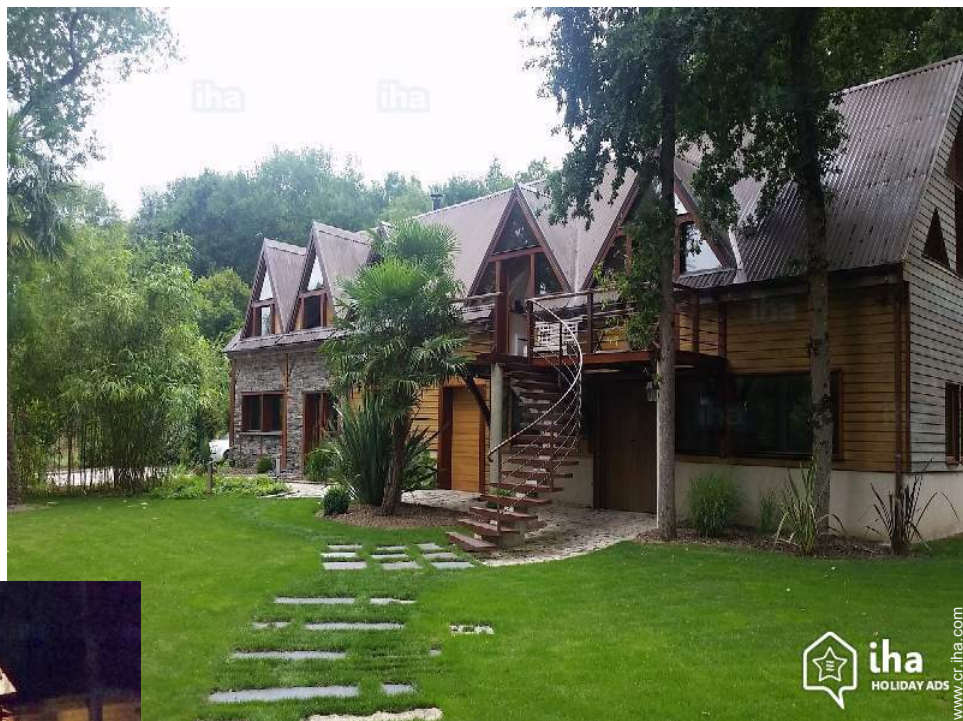

Casa Rural Soucelles "La maison dans les bois"

Casa Rural - Casa de Madera,
individual, de 1 planta, entrada particular,
en un(a) Propiedad con Encanto

Marco : agradable, propicio al
descanso

Capacidad : de 1 a 3 persona(s)
Dormitorio(s) : 1
Pieza(s) : 3

Casa Rural - Casa de Madera, individual, de 1 planta, entrada particular, en un(a) Propiedad con Encanto

- Ideal para pareja, pareja con bebé
- Vista : jardín/parque, bosque
- Marco : agradable, propicio al descanso
- Exposición : Sur