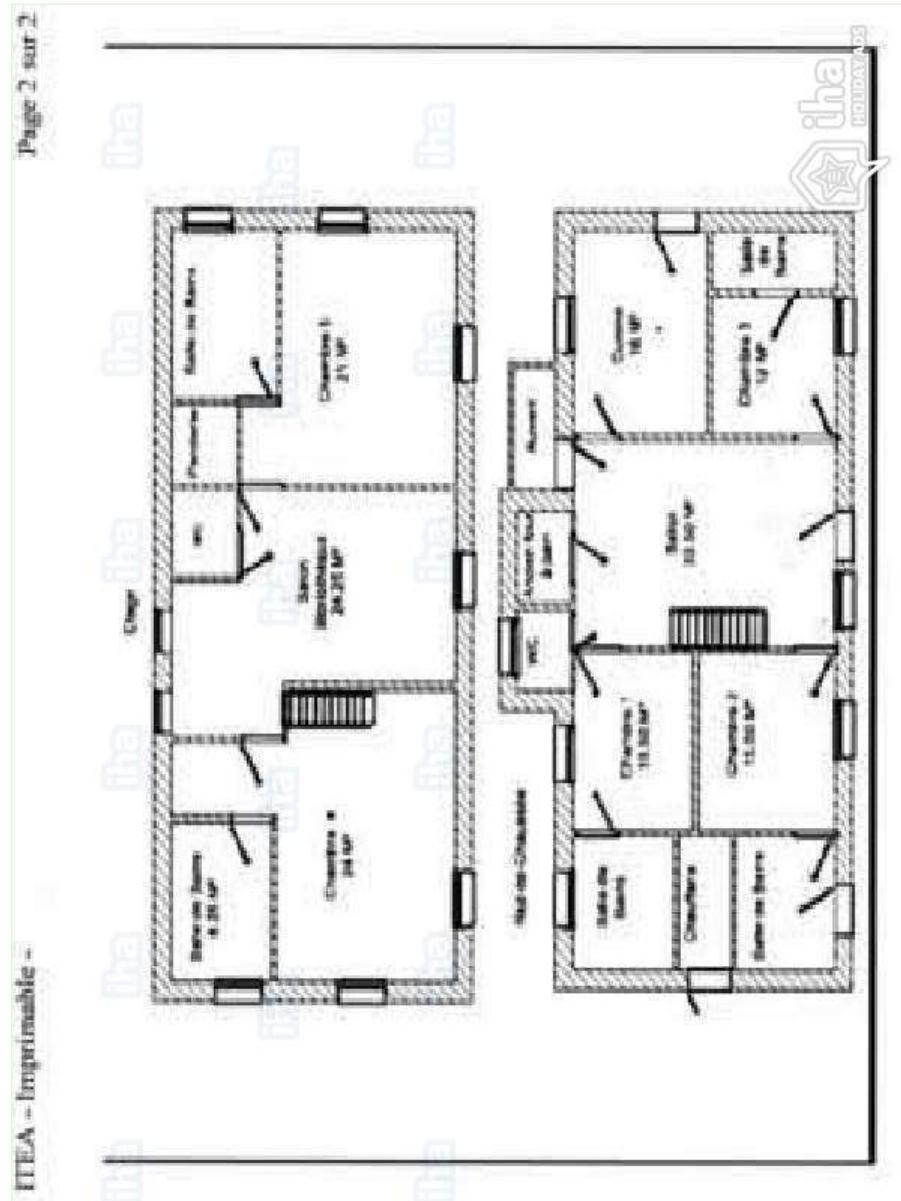

Interior

- Capacidad de alojamiento :
de 1 a 20 persona(s) (14 adultos, 6 niño(s))
- Superficie habitable :
200m²
- Disposición interior :
7 pieza(s), 5 dormitorio(s), 3 cuarto de baño, 2 aseo, 4 WC, cuarto de estar, salón, cocina independiente, rincón comedor, rincón chimenea, sala de televisión
- litera-cama(s) :
5 cama de matrimonio, 3 sofá cama 2 pers, 4 cama sencilla, 1 literas, 1 sofá cama 1 pers, 4 cuna
- Confort :
Chimenea, T.V., vídeo, lector DVD, juego de salón, colección de libros, enchufe antena t.v., teléfono, armario, armario empotrado, ropero, secador de pelo, calefacción central, claraboya, cortinas, alarma fuego
- Electrodomésticos :
Vajilla/cubiertos, utensilios de cocina, cafetera, cafetera eléctrica, hervidor eléctrico, tostador, aparato de la raclette, aparato de la fondue, cocina de gas, cocina eléctrica, microondas, campana extractora, nevera, congelador, lavavajilla, lavadora, secadora, aspirador, plancha, tabla de planchar

Servicios

- Colada :
Sábanas suplemento (+5640€*), Toallas suplemento (+3525€*), Ropa blanca, Edredón(es), Almohada(s)
- Casa :
Limpieza inicial suplemento (+56404€*), Parqueo

Informaciones prácticas

- **Informaciones prácticas**
Niños bienvenidos
Cobertura teléfono móvil, transporte personal recomendado
Agua : caliente/fría
Tensión eléctrica : 220-240V / 50Hz
Corriente eléctrica : red (eléctrica)
- **Admisión para personas discapacitadas**
Acceso con silla de ruedas
Acondicionado para disminuidos : movilidad

N° del anuncio 61898

www.cr.ih.com

Plano de disposición

Album de fotos - 1

salón

cama de matrimonio

Casa Rural
Auvernia - Francia
"Gîte de la Basse Cour de la Mothe"

6