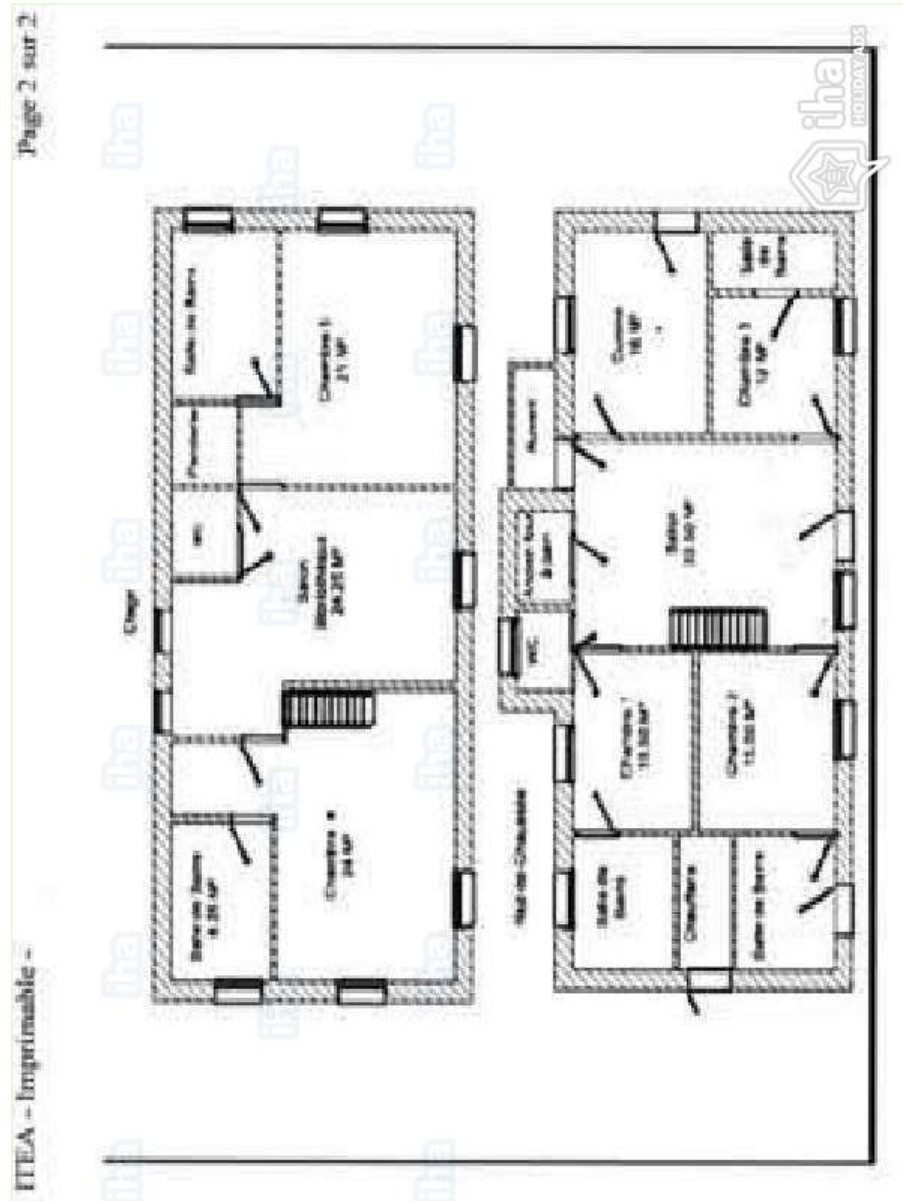

Interior

- Capacidad de alojamiento :
de 1 a 20 persona(s) (14 adultos, 6 niño(s))
- Superficie habitable :
200m²
- Disposición interior :
7 pieza(s), 5 dormitorio(s), 3 cuarto de baño, 2 aseo, 4 WC, cuarto de estar, salón, cocina independiente, rincón comedor, rincón chimenea, sala de televisión
- litera-cama(s) :
5 cama de matrimonio, 3 sofá cama 2 pers, 4 cama sencilla, 1 literas, 1 sofá cama 1 pers, 4 cuna
- Confort :
Chimenea, T.V., vídeo, lector DVD, juego de salón, colección de libros, enchufe antena t.v., teléfono, armario, armario empotrado, ropero, secador de pelo, calefacción central, claraboya, cortinas, alarma fuego
- Electrodomésticos :
Vajilla/cubiertos, utensilios de cocina, cafetera, cafetera eléctrica, hervidor eléctrico, tostador, aparato de la raclette, aparato de la fondue, cocina de gas, cocina eléctrica, microondas, campana extractora, nevera, congelador, lavavajilla, lavadora, secadora, aspirador, plancha, tabla de planchar

Servicios

- Colada :
Sábanas suplemento (+5368€*), Toallas suplemento (+3355€*), Ropa blanca, Edredón(es), Almohada(s)
- Casa :
Limpieza inicial suplemento (+53682€*), Parqueo

Informaciones prácticas

- **Informaciones prácticas**
Niños bienvenidos
Cobertura teléfono móvil, transporte personal recomendado
Agua : caliente/fría
Tensión eléctrica : 220-240V / 50Hz
Corriente eléctrica : red (eléctrica)
- **Admisión para personas discapacitadas**
Acceso con silla de ruedas
Acondicionado para disminuidos : movilidad

N° del anuncio 61898

www.cr.ih.com

Plano de disposición

Album de fotos - 1

salón

cama de matrimonio

Casa Rural
Auvernia - Francia
"Gîte de la Basse Cour de la Mothe"

6