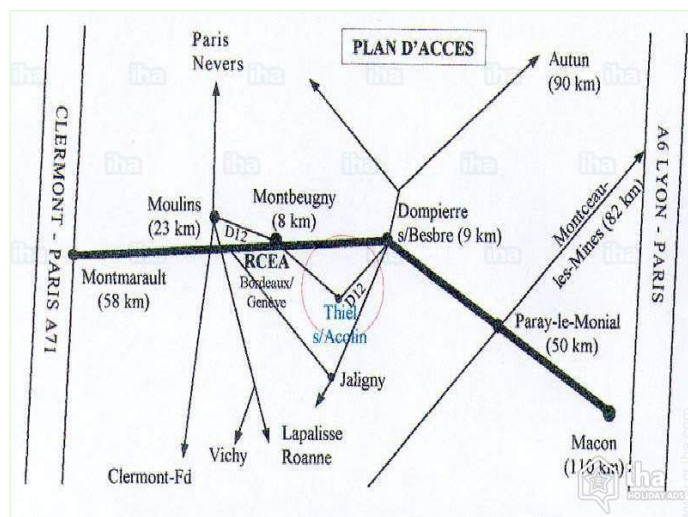

Ruta de acceso

Localización & acceso

Coordenadas GPS en grados, minutos, segundos: Latitud 46°31'23"N - Longitud 3°34'52"E (Alojamiento)

Dirección

→ Gîte de la Basse Cour de la Mothe
03230 Thiel-sur-Acolin

• Aeródromo Moulins Montbeugny

→ Moulins, Allier, Auvernia, Francia
→ Distancia : 10km
→ Tiempo : 10'

• Estación de tren Moulins sur Allier

→ Moulins, Allier, Auvernia, Francia
→ Distancia : 1km
→ Tiempo : 30'

• Estación de guagua Place de l'Eglise

→ Thiel-sur-Acolin, Allier, Auvernia, Francia
→ Distancia : 1km

• Dompierre-sur-Besbre : (7,5km)

• Moulins : (20km)

Contacto

Idiomas
hablados