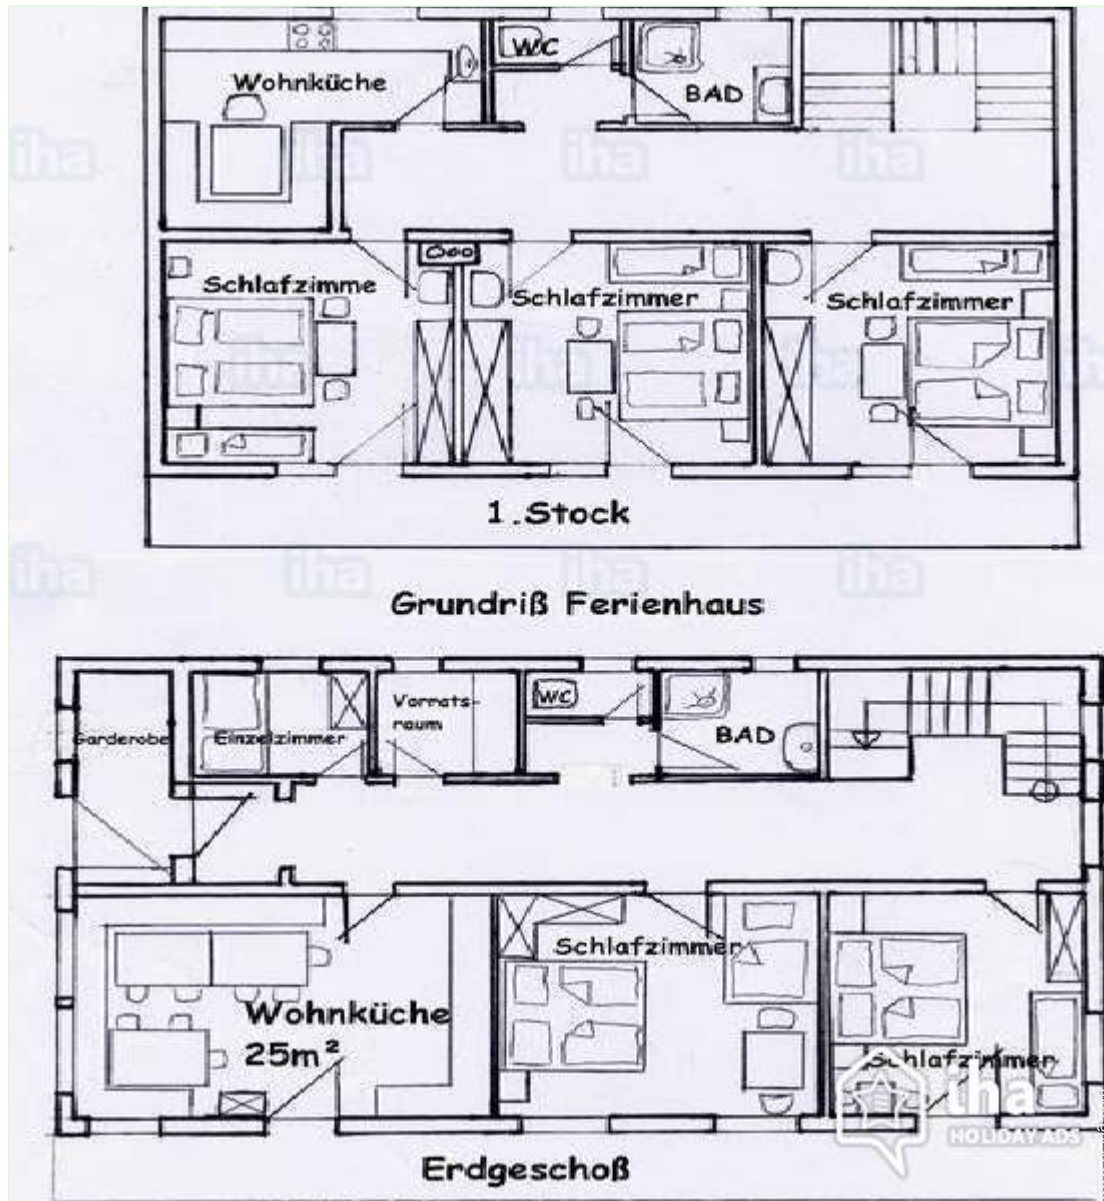

Plano de disposición