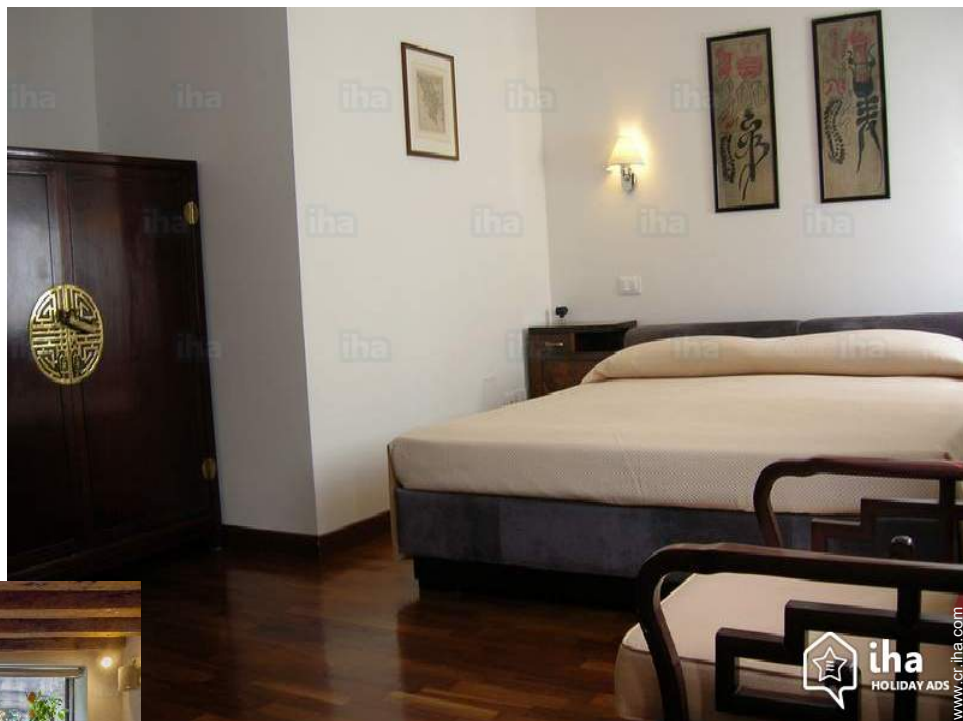

# Habitaciones de huéspedes Venecia "Fujiyama"

**Casa de Ciudad**, individual, de 3 plantas, entrada particular, en un(a) Propiedad privada

Marco : sereno

Habitación de huéspedes : 4  
Capacidad de alojamiento : de 1 a 9 huéspedes

- Habitación "Shanghai"  
3 persona(s)
- Habitación "Harbin"  
2 persona(s)
- Habitación "Paris"  
2 persona(s)
- Habitación "Tokyo"  
2 persona(s)

Venecia - Provincia de Venecia (VE) - Véneto  
Italia

### Interior

- Capacidad de alojamiento :

de 1 a 9 huéspedes, 4 Habitación de huéspedes

- Superficie habitable :

200m<sup>2</sup>

- Confort interior a disposición de los huéspedes :

T.V., lector DVD, colección de libros, cable/satélite, radio-despertador, secador de pelo, integralmente climatizado, calefacción central