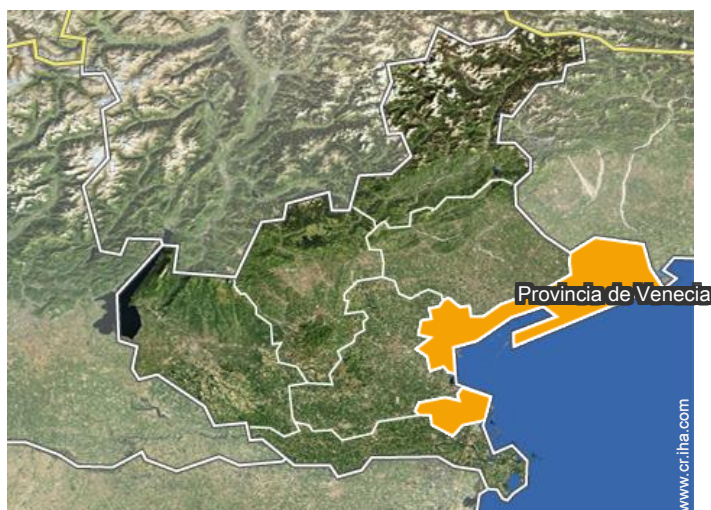

### Localización

### Localización & acceso

Coordenadas GPS en grados, minutos, segundos: Latitud 45°25'58"N - Longitud 12°19'27"E (Alojamiento)

#### Dirección

→ 2727A  
30100 Venecia

● **Aeropuerto Venice Marco Polo**

→ Venecia, Provincia de Venecia, Véneto,  
Italia

→ Distancia : 20km

→ Tiempo : 20'