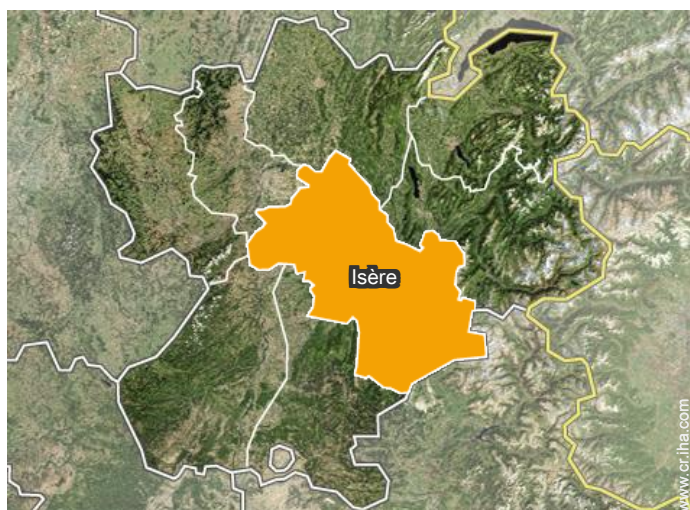

Album de fotos - 1

Album de fotos - 2

Localización

Localización & acceso

" A48 o D1085 Lyon o Grenoble. A43 o D1092 Grenoble o Valencia. Luego D519 o 73 por la D45 "

 Coordenadas GPS en grados, minutos, segundos: Latitud 45°19'54"N - Longitud 5°25'44"E (Alojamiento)

Dirección

→ 260 rue Alber Reynier
38140 Izeaux

→ Tiempo : 15'

• Grenoble : (35km)

• Autopista (salida) n°9 Rives

→ Rives, Isère, Ródano-Alpes, Francia
→ Distancia : 10km
→ Tiempo : 15'

• Autopista (salida) A49