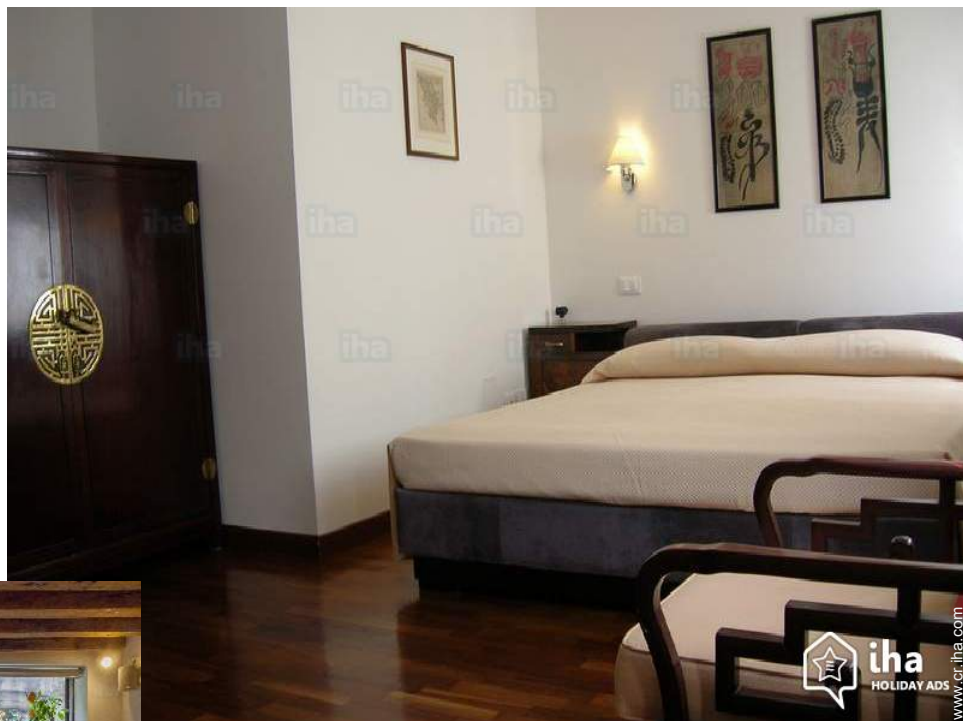

Habitaciones de huéspedes Venecia "Fujiyama"

Casa de Ciudad, individual, de 3 plantas, entrada particular, en un(a) Propiedad privada

Marco : sereno

Habitación de huéspedes : 4
Capacidad de alojamiento : de 1 a 9 huéspedes

- Habitación "Shanghai"
3 persona(s)
- Habitación "Harbin"
2 persona(s)
- Habitación "Paris"
2 persona(s)
- Habitación "Tokyo"
2 persona(s)

Venecia - Provincia de Venecia (VE) - Véneto
Italia

N° del anuncio 15470

Interior

- Capacidad de alojamiento :

de 1 a 9 huéspedes, 4 Habitación de huéspedes

- Superficie habitable :

200m²

- Confort interior a disposición de los huéspedes :

T.V., lector DVD, colección de libros, cable/satélite, radio-despertador, secador de pelo, integralmente climatizado, calefacción central