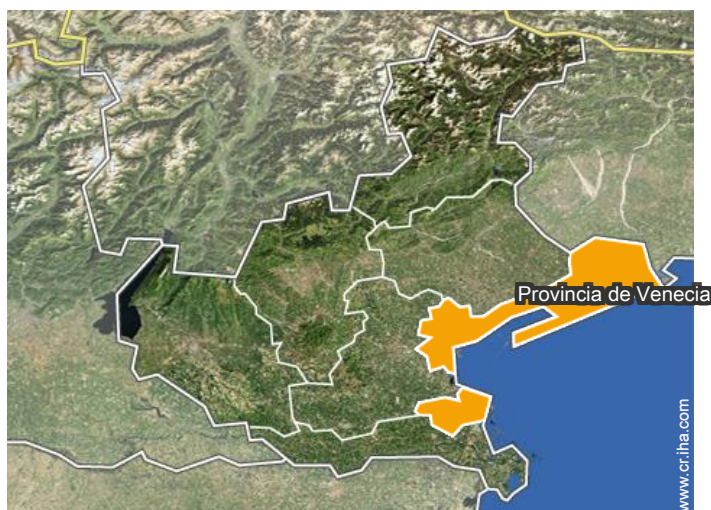

Album de fotos - 1

patio

Album de fotos - 2

Localización

Localización & acceso

Coordenadas GPS en grados, minutos, segundos: Latitud 45°25'58"N - Longitud 12°19'27"E (Alojamiento)

Dirección

→ 2727A
30100 Venecia

● [Aeropuerto Venice Marco Polo](#)

→ Venecia, Provincia de Venecia, Véneto,
Italia

→ Distancia : 20km

→ Tiempo : 20'

Contacto

Idiomas
hablados

Habitaciones de huéspedes Venecia - Italia "Fujiyama"

9