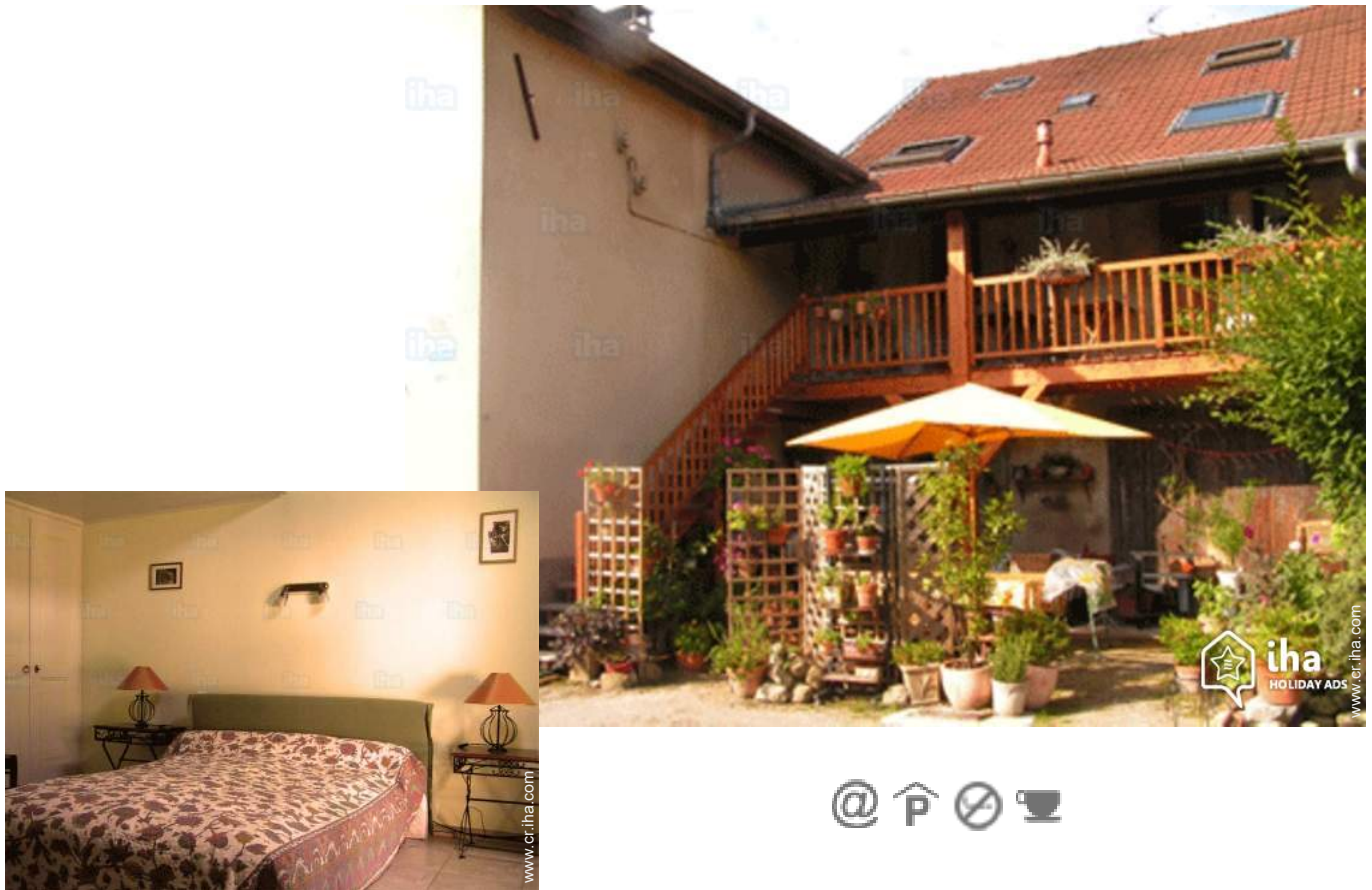

Habitaciones de huéspedes Massif du Chablais "Laire de Mary"

En la frontera suiza, a 30 minutos del centro de Ginebra. Desde Suiza, transporte público al centro de la ciudad.

Casa de Pueblo, adosado/a, de 1 planta, entrada particular, en un(a) Aldea

Marco : rural, campestre

Habitación de huéspedes : 2

Capacidad de alojamiento : de 1 a 5 huéspedes

- Habitación "N°1"
2 persona(s)
- Habitación "N°2"
2 persona(s)

Viry - Alta Saboya (74) - Ródano-Alpes

Francia